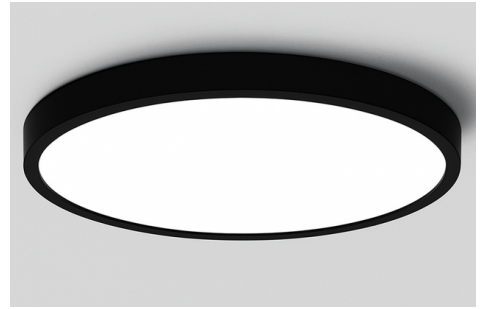

Objednací číslo: 6048-1200B4KD**RELCO LED Svítidlo MERCEDES Stropní 120cm
120W 10900lm 4000K DALI2 CRI90 UGR19
Černé****TECHNICKÉ PARAMETRY**

Příkon	120 W
Barva světla/Teplota chromatičnosti	4000 K
Barva	Černá
Svítivost	10900 lm
Délka	1200 mm
Výška	100 mm
Napětí	220-240V
Frekvence	50/60 Hz
Stupeň krytí	IP40
Stupeň odolnosti	IK07
Hmotnost v KG	15,500 kg
Věrnost podání barev (CRI/Ra)	>90
UGR(koeficient oslnění)	19
Záruka	2 roky
Provozní teplota	-20 +40 °C

POPIS PRODUKTU

Představte si světlo, které se vám přizpůsobí. Jemné, rovnoměrné osvětlení, které nevytváří ostré stíny ani nepříjemné oslnění. Takové je LED svítidlo MERCEDES od italské značky RELCO, které díky technologii DALI2 přináší nejen eleganci a komfort, ale také možnost plně řídit atmosféru vašeho prostoru – přesně podle vaší nálady nebo potřeby.

Toto kulaté stropní svítidlo vytváří teplé, klidné a přívětivé prostředí, kde se lidé cítí dobře – ať už jde o moderní kancelář, hotelovou recepci, stylovou prodejnu nebo váš domov. Díky svému čistému designu ladí s jakýmkoli interiérem a působí jako nenápadný, ale výrazný detail, který zvyšuje celkový dojem.

RELCO je značka, která v sobě nese italské řemeslo, smysl pro detail a důvěru ve stabilní výkon. MERCEDES není jen svítidlo – je to nástroj, který podpoří atmosféru, soustředění i pohodlí.

Jestliže nevíte, jestli je pro Vás toto svítidlo vhodné, nebo si nevíte rady s výběrem, kontaktujte nás [zde](#):