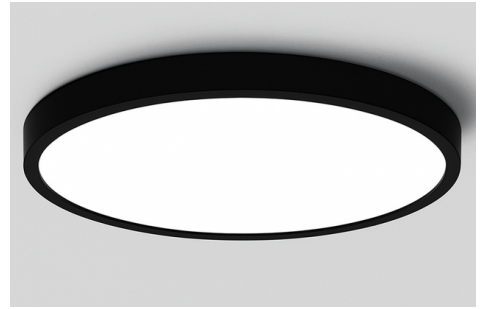

Objednací číslo: 6048-1200B4KD

**RELCO LED Svítidlo MERCEDES Stropní 120cm
120W 10900lm 4000K DALI2 CRI90 UGR19
Černé****TECHNICKÉ PARAMETRY**

Příkon	120 W
Barva světla/Teplota chromatičnosti	4000 K
Barva	Černá
Svítivost	10900 lm
Délka	1200 mm
Výška	100 mm
Napětí	220-240V
Frekvence	50/60 Hz
Stupeň krytí	IP40
Stupeň odolnosti	IK07
Hmotnost v KG	15,500 kg
Věrnost podání barev (CRI/Ra)	>90
UGR(koeficient oslnění)	19
Záruka	2 roky
Provozní teplota	-20 +40 °C

POPIS PRODUKTU

Představte si světlo, které se vám přizpůsobí. Jemné, rovnoměrné osvětlení, které nevytváří ostré stíny ani nepříjemné oslnění. Takové je LED svítidlo MERCEDES od italské značky RELCO, které díky technologii DALI2 přináší nejen eleganci a komfort, ale také možnost plně řídit atmosféru vašeho prostoru – přesně podle vaší nálady nebo potřeby.

Toto kulaté stropní svítidlo vytváří teplé, klidné a přívětivé prostředí, kde se lidé cítí dobře – ať už jde o moderní kancelář, hotelovou recepci, stylovou prodejnu nebo váš domov. Díky svému čistému designu ladí s jakýmkoli interiérem a působí jako nenápadný, ale výrazný detail, který zvyšuje celkový dojem.

RELCO je značka, která v sobě nese italské řemeslo, smysl pro detail a důvěru ve stabilní výkon. MERCEDES není jen svítidlo – je to nástroj, který podpoří atmosféru, soustředění i pohodlí.

Jestliže nevíte, jestli je pro Vás toto svítidlo vhodné, nebo si nevíte rady s výběrem, kontaktujte nás [zde](#):