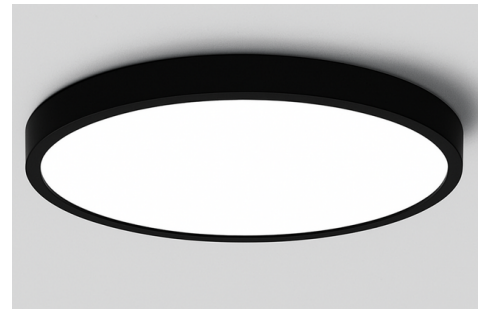

Objednací číslo: 6048-1200B/4K

**RELCO LED Svítidlo MERCEDES Stropní 120cm
120W 10900lm 4000K CRI90 UGR19 Černé**

TECHNICKÉ PARAMETRY

| | |
|-------------------------------------|------------|
| Příkon | 120 W |
| Barva světla/Teplota chromatičnosti | 4000 K |
| Barva | Černá |
| Svítivost | 10900 lm |
| Délka | 1200 mm |
| Výška | 100 mm |
| Napětí | 220-240V |
| Frekvence | 50/60 Hz |
| Stupeň krytí | IP40 |
| Stupeň odolnosti | IK07 |
| Hmotnost v KG | 7 kg |
| Věrnost podání barev (CRI/Ra) | 90 |
| UGR(koeficient oslnění) | 19 |
| Záruka | 2 roky |
| Provozní teplota | -20 +40 °C |

POPIS PRODUKTU

Představte si prostor, který na první pohled působí elegantně, čistě a profesionálně. Přesně to dokáže stropní LED svítidlo MERCEDES od renomovaného italského výrobce RELCO. Svým moderním, kulatým designem a jemným teplým světlem vytváří příjemnou atmosféru, ve které se cítíte dobře – ať už pracujete, nakupujete, nebo jen odpočíváte.

Toto svítidlo není jen o světle. Je o pocitu komfortu, důvěře v kvalitu a dlouhodobé spolehlivosti. Je o dojmu, který zanecháte – na návštěvníky, zákazníky, zaměstnance nebo obchodní partnery.

RELCO je značka, která kombinuje italský cit pro design s důrazem na funkčnost a kvalitu. Vyberte si svítidlo, které dokáže víc než jen svítit – dokáže podtrhnout charakter vašeho prostoru.