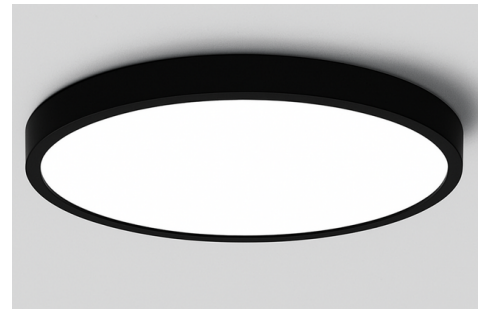

Objednací číslo: 6048-1200BDA

**RELCO LED Svítidlo MERCEDES Stropní 120cm  
120W 10900lm 3000K DALI2 CRI90 UGR19  
Černé****TECHNICKÉ PARAMETRY**

|  |            |
|--|------------|
| <b>Příkon</b>                              | 120 W      |
| <b>Barva světla/Teplota chromatičnosti</b> | 3000 K     |
| <b>Barva</b>                               | Černá      |
| <b>Svítivost</b>                           | 10900 lm   |
| <b>Délka</b>                               | 1200 mm    |
| <b>Výška</b>                               | 100 mm     |
| <b>Napětí</b>                              | 220-240V   |
| <b>Frekvence</b>                           | 50/60 Hz   |
| <b>Stupeň krytí</b>                        | IP40       |
| <b>Stupeň odolnosti</b>                    | IK07       |
| <b>Hmotnost v KG</b>                       | 15,500 kg  |
| <b>Věrnost podání barev (CRI/Ra)</b>       | >90        |
| <b>UGR(koeficient oslnění)</b>             | 19         |
| <b>Záruka</b>                              | 2 roky     |
| <b>Provozní teplota</b>                    | -20 +40 °C |

**POPIS PRODUKTU**

Představte si světlo, které se vám přizpůsobí. Jemné, rovnoměrné osvětlení, které nevytváří ostré stíny ani nepříjemné oslnění. Takové je LED svítidlo MERCEDES od italské značky RELCO, které díky technologii DALI2 přináší nejen eleganci a komfort, ale také možnost plně řídit atmosféru vašeho prostoru – přesně podle vaší nálady nebo potřeby.

Toto kulaté stropní svítidlo vytváří teplé, klidné a přívětivé prostředí, kde se lidé cítí dobře – ať už jde o moderní kancelář, hotelovou recepci, stylovou prodejnu nebo váš domov. Díky svému čistému designu ladí s jakýmkoli interiérem a působí jako nenápadný, ale výrazný detail, který zvyšuje celkový dojem.