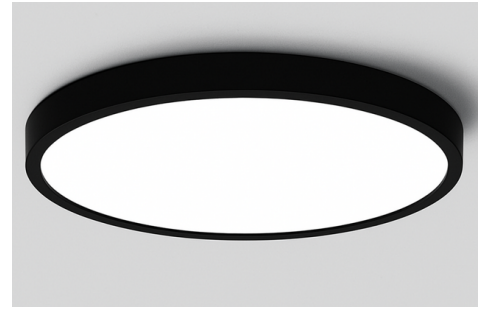

Objednací číslo: 6048-1200BDA

**RELCO LED Svítidlo MERCEDES Stropní 120cm
120W 10900lm 3000K DALI2 CRI90 UGR19
Černé****TECHNICKÉ PARAMETRY**

| | |
|--|------------|
| Příkon | 120 W |
| Barva světla/Teplota chromatičnosti | 3000 K |
| Barva | Černá |
| Svítivost | 10900 lm |
| Délka | 1200 mm |
| Výška | 100 mm |
| Napětí | 220-240V |
| Frekvence | 50/60 Hz |
| Stupeň krytí | IP40 |
| Stupeň odolnosti | IK07 |
| Hmotnost v KG | 15,500 kg |
| Věrnost podání barev (CRI/Ra) | nad 90 |
| UGR(koeficient oslnění) | 19 |
| Záruka | 2 roky |
| Provozní teplota | -20 +40 °C |

POPIS PRODUKTU

Představte si světlo, které se vám přizpůsobí. Jemné, rovnoměrné osvětlení, které nevytváří ostré stíny ani nepříjemné oslnění. Takové je LED svítidlo MERCEDES od italské značky RELCO, které díky technologii DALI2 přináší nejen eleganci a komfort, ale také možnost plně řídit atmosféru vašeho prostoru – přesně podle vaší nálady nebo potřeby.

Toto kulaté stropní svítidlo vytváří teplé, klidné a přívětivé prostředí, kde se lidé cítí dobře – ať už jde o moderní kancelář, hotelovou recepci, stylovou prodejnu nebo váš domov. Díky svému čistému designu ladí s jakýmkoli interiérem a působí jako nenápadný, ale výrazný detail, který zvyšuje celkový dojem.

RELCO je značka, která v sobě nese italské řemeslo, smysl pro detail a důvěru ve stabilní výkon. MERCEDES není jen svítidlo – je to nástroj, který podpoří atmosféru, soustředění i pohodlí.

Jestliže nevíte, jestli je pro Vás toto svítidlo vhodné, nebo si nevíte rady s výběrem, kontaktujte nás [zde](#):