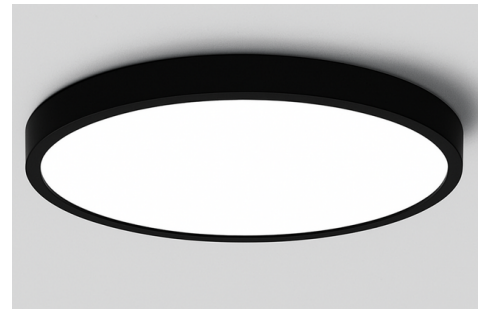

**Objednací číslo: 6048-1200BDA****RELCO LED Svítidlo MERCEDES Stropní 120cm  
120W 10900lm 3000K DALI2 CRI90 UGR19  
Černé****TECHNICKÉ PARAMETRY**

<b>Příkon</b>	120 W
<b>Barva světla/Teplota chromatičnosti</b>	3000 K
<b>Barva</b>	Černá
<b>Svítivost</b>	10900 lm
<b>Délka</b>	1200 mm
<b>Výška</b>	100 mm
<b>Napětí</b>	220-240V
<b>Frekvence</b>	50/60 Hz
<b>Stupeň krytí</b>	IP40
<b>Stupeň odolnosti</b>	IK07
<b>Hmotnost v KG</b>	15,500 kg
<b>Věrnost podání barev (CRI/Ra)</b>	>90
<b>UGR(koeficient oslnění)</b>	19
<b>Záruka</b>	2 roky
<b>Provozní teplota</b>	-20 +40 °C

**POPIS PRODUKTU**

Představte si světlo, které se vám přizpůsobí. Jemné, rovnoměrné osvětlení, které nevytváří ostré stíny ani nepříjemné oslnění. Takové je LED svítidlo MERCEDES od italské značky RELCO, které díky technologii DALI2 přináší nejen eleganci a komfort, ale také možnost plně řídit atmosféru vašeho prostoru – přesně podle vaší nálady nebo potřeby.

Toto kulaté stropní svítidlo vytváří teplé, klidné a přívětivé prostředí, kde se lidé cítí dobře – ať už jde o moderní kancelář, hotelovou recepci, stylovou prodejnu nebo váš domov. Díky svému čistému designu ladí s jakýmkoli interiérem a působí jako nenápadný, ale výrazný detail, který zvyšuje celkový dojem.

RELCO je značka, která v sobě nese italské řemeslo, smysl pro detail a důvěru ve stabilní výkon. MERCEDES není jen svítidlo – je to nástroj, který podpoří atmosféru, soustředění i pohodlí.

Jestliže nevíte, jestli je pro Vás toto svítidlo vhodné, nebo si nevíte rady s výběrem, kontaktujte nás [zde](#):