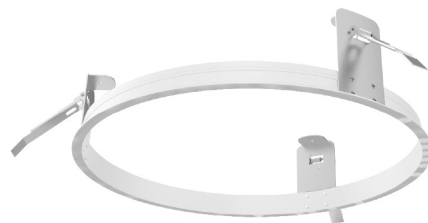

## RELCO LED Svítidlo MERCEDES Montážní rám bílý 40cm

### TECHNICKÉ PARAMETRY

Barva	Bílá
Délka	400 mm

### POPIS PRODUKTU

I ten nejkrásnější design potřebuje pevný rám. Montážní rám MERCEDES od italské značky RELCO je nenápadný, ale klíčový prvek, který zajistí bezchybnou instalaci vašeho LED svítidla. Díky němu bude vše sedět přesně tam, kde má - čistě, bezpečně a bez stresu.

Tento montážní prvek ocení každý, kdo má rád věci dotažené do detailu. Vytváří jistotu, že vaše svítidlo bude vypadat perfektně, držet pevně a ladit s okolním prostorem. RELCO se už desítky let opírá o kvalitu, přesnost a italský smysl pro estetiku - a vy to pocítíte hned při instalaci.