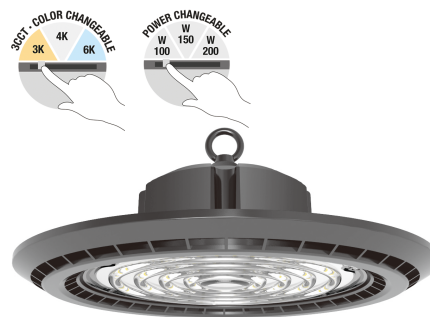

Objednací číslo: RL225106X1

RELCO highbay PUNTO 6 100/150/200W CCT

TECHNICKÉ PARAMETRY

Barva světla/Teplota chromatičnosti	3000 K
Barva světla/Teplota chromatičnosti	4000 K
Barva světla/Teplota chromatičnosti	6000 K
Výška	65,00 mm
Průměr	405 mm
Hmotnost v KG	3,1 kg
Věrnost podání barev (CRI/Ra)	>80
Záruka	5 roky

POPIS PRODUKTU

Výkonné a maximálně přizpůsobitelné průmyslové svítidlo **RELCO highbay PUNTO 6** je navrženo pro prostory, kde je světlo klíčovým pracovním nástrojem. Čistý technický design, ploché provedení a možnost volby výkonu i barvy světla z něj dělají ideální volbu pro moderní haly, sklady i výrobní provozy.

Proč si vybrat právě tento produkt

- **Nastavitelný výkon** - přepínačem zvolíte 100 / 150 / 200 W
- **CCT přepínač** - volba teplé, neutrální nebo studené bílé
- **Plochý highbay design** - efektivní odvod tepla a kompaktní vzhled
- **Průmyslová spolehlivost** - určen pro dlouhodobý provoz

- **Značka:** RELCO - specialista na profesionální osvětlení
- **Typ svítidla:** LED highbay
- **Výkon:** 100 / 150 / 200 W (nastavitelný přepínačem)
- **Teplota chromatičnosti:** 3000 K / 4000 K / 6000 K (CCT)
- **Rozměry:** Ø 405 mm, výška 65 mm - ideální poměr výkonu a kompaktnosti