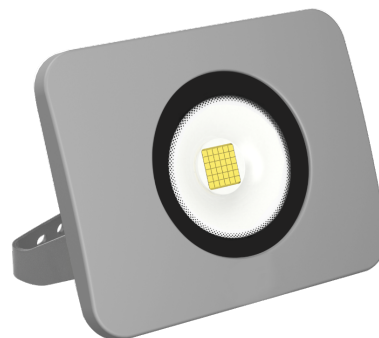

Objednací číslo: SHSLIM-509540

**Reflektor SHUTTLE SLIM 50W 4000K 3450lm  
IP65**
**TECHNICKÉ PARAMETRY**

<b>Příkon</b>	50 W
<b>Barva světla/Teplota chromatičnosti</b>	4000 K
<b>Svítivost</b>	4000 lm
<b>Délka</b>	188 mm
<b>Výška</b>	38 mm
<b>Šířka</b>	145 mm
<b>Napětí</b>	220-240 V
<b>Napětí</b>	AC
<b>Frekvence</b>	50 Hz
<b>Frekvence</b>	60 Hz Hz
<b>Životnost v hodinách</b>	30000 h
<b>Počet cyklů ON/OFF</b>	15000
<b>Stupeň krytí</b>	IP65
<b>Stupeň odolnosti</b>	IK05
<b>Hmotnost v KG</b>	0,625 kg
<b>Hmotnost včetně obalu v KG</b>	0,723 kg
<b>Stmívatelné</b>	NE
<b>Úhel svícení</b>	110 °
<b>Věrnost podání barev (CRI/Ra)</b>	>80
<b>Energetická třída</b>	F
<b>Záruka</b>	2 roky
<b>Provozní teplota</b>	-15 +40 °C
<b>Senzor</b>	NE
<b>Solární panel</b>	NE
<b>Miliampér</b>	220 mA
<b>Izolační třída</b>	I
<b>Hořlavé podklady</b>	NE

**POPIS PRODUKTU**

Ultra plochý design, těžký hliníkový plášť, tvrzené sklo. Reflektor v podání designového kousku vhodného pro vstupy k domům, venkovní osvětlení firem, skladů a výrobních hal. Dlouhá životnost, kvalitní elektronika. Ideální pro verandy, terasy, parkoviště, profesionální použití, průmyslové prostory, fasády budov a celkové osvětlení venkovních prostor.