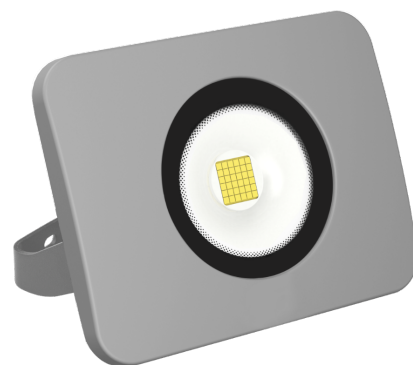

Objednací číslo: SHSLIM-209540

**Reflektor SHUTTLE SLIM 20W 4000K 1400lm  
IP65**
**TECHNICKÉ PARAMETRY**

<b>Příkon</b>	20 W
<b>Barva světla/Teplota chromatičnosti</b>	4000 K
<b>Svítivost</b>	1500 lm
<b>Délka</b>	120 mm
<b>Výška</b>	32 mm
<b>Šířka</b>	95 mm
<b>Napětí</b>	220-240 V
<b>Napětí</b>	AC
<b>Frekvence</b>	50 Hz
<b>Frekvence</b>	60 Hz Hz
<b>Životnost v hodinách</b>	30000 h
<b>Počet cyklů ON/OFF</b>	15000
<b>Stupeň krytí</b>	IP65
<b>Stupeň odolnosti</b>	IK05
<b>Hmotnost v KG</b>	0,240 kg
<b>Hmotnost včetně obalu v KG</b>	0,280 kg
<b>Stmívatelné</b>	NE
<b>Úhel svícení</b>	110 °
<b>Věrnost podání barev (CRI/Ra)</b>	nad 80
<b>Energetická třída</b>	F
<b>Záruka</b>	2 roky
<b>Provozní teplota</b>	-15 +40 °C
<b>Senzor</b>	NE
<b>Solární panel</b>	NE
<b>Miliampér</b>	90 mA
<b>Izolační třída</b>	I
<b>Hořlavé podklady</b>	NE

**POPIS PRODUKTU**

Ultra plochý design, těžký hliníkový plášť, tvrzené sklo. Reflektor v podání designového kousku vhodného pro vstupy k domům, venkovní osvětlení firem, skladů a výrobních hal. Dlouhá životnost, kvalitní elektronika. Ideální pro verandy, terasy, parkoviště, profesionální použití, průmyslové prostory, fasády budov a celkové osvětlení venkovních prostor.