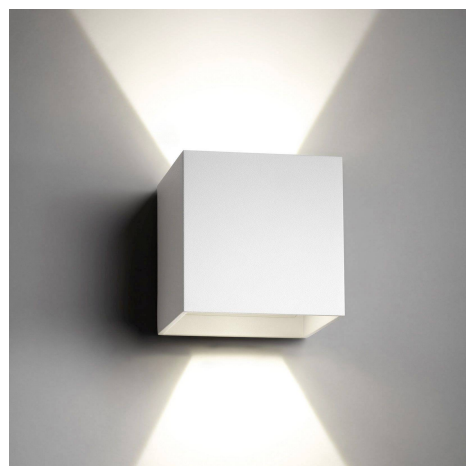

**Objednací číslo: 81-4006****MLIGHT LED Svítidlo CUBE Nástěnné 6W 500lm  
3000K bílá IP54 up/down****TECHNICKÉ PARAMETRY**

<b>Barva světla/Teplota chromatičnosti</b>	3000 K
<b>Svítivost</b>	500 lm
<b>Délka</b>	100 mm
<b>Výška</b>	100 mm
<b>Šířka</b>	100 mm
<b>Tloušťka</b>	100 mm
<b>Životnost v hodinách</b>	50000 h
<b>Stupeň krytí</b>	IP54
<b>Záruka</b>	2 roky

**POPIS PRODUKTU**

Nástěnné svítidlo krychlového tvaru určené do interiéru i exteriéru. Světelný paprsek lze v určitém rozsahu měnit u svícení nahoru i dolů.

Jestliže nevíte, jestli je pro Vás toto svítidlo vhodné, nebo si nevíte rady s výběrem, kontaktujte nás [zde](https://www.48hodin.cz/kontakty/a-2/):