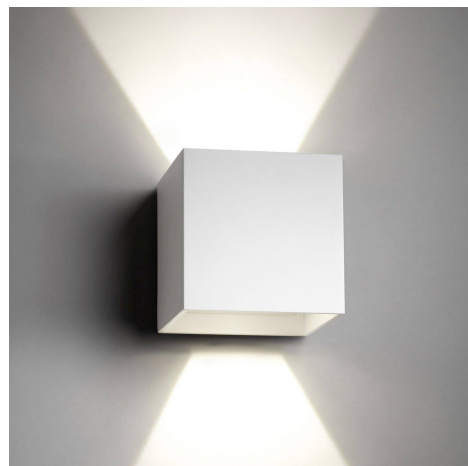

Objednací číslo: 81-4006**MLIGHT LED Svítidlo CUBE Nástěnné 6W 500lm
3000K bílá IP54 up/down****TECHNICKÉ PARAMETRY**

Barva světla/Teplota chromatičnosti	3000 K
Svítivost	500 lm
Délka	100 mm
Výška	100 mm
Šířka	100 mm
Tloušťka	100 mm
Životnost v hodinách	50000 h
Stupeň krytí	IP54
Záruka	2 roky

**POPIS PRODUKTU**

Nástěnné svítidlo krychlového tvaru určené do interiéru i exteriéru. Světelný paprsek lze v určitém rozsahu měnit u svícení nahoru i dolů.

Jestliže nevíte, jestli je pro Vás toto svítidlo vhodné, nebo si nevíte rady s výběrem, kontaktujte nás [zde](https://www.48hodin.cz/kontakty/a-2/):