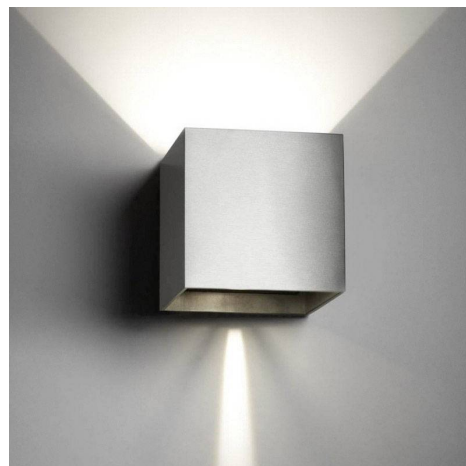

**Objednací číslo: 81-4007****MLIGHT LED Svítidlo CUBE Nástěnné 6W 500lm  
3000K antracit IP54 up/down****TECHNICKÉ PARAMETRY**

<b>Příkon</b>	6 W
<b>Svítivost</b>	500 lm
<b>Délka</b>	100 mm
<b>Výška</b>	100 mm
<b>Šířka</b>	100 mm
<b>Tloušťka</b>	100 mm
<b>Životnost v hodinách</b>	50000 h
<b>Stupeň krytí</b>	IP54
<b>Záruka</b>	2 roky
<b>Miliampér</b>	300 mA

**POPIS PRODUKTU**

Nástěnné svítidlo krychlového tvaru určené do interiéru i exteriéru. Světelný paprsek lze v určitém rozsahu měnit u svícení nahoru i dolů.

Jestliže nevíte, jestli je pro Vás toto svítidlo vhodné, nebo si nevíte rady s výběrem, kontaktujte nás [zde](https://www.48hodin.cz/kontakty/a-2/):