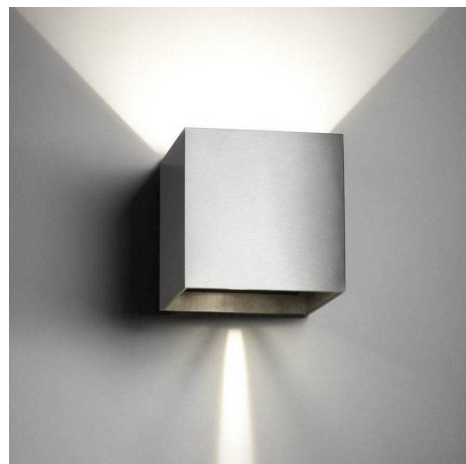

Objednací číslo: 81-4007**MLIGHT LED Svítidlo CUBE Nástěnné 6W 500lm
3000K antracit IP54 up/down****TECHNICKÉ PARAMETRY**

| | |
|-----------------------------|---------|
| Příkon | 6 W |
| Svítivost | 500 lm |
| Délka | 100 mm |
| Výška | 100 mm |
| Šířka | 100 mm |
| Tloušťka | 100 mm |
| Životnost v hodinách | 50000 h |
| Stupeň krytí | IP54 |
| Záruka | 2 roky |
| Miliampér | 300 mA |

**POPIS PRODUKTU**

Nástěnné svítidlo krychlového tvaru určené do interiéru i exteriéru. Světelný paprsek lze v určitém rozsahu měnit u svícení nahoru i dolů.

Jestliže nevíte, jestli je pro Vás toto svítidlo vhodné, nebo si nevíte rady s výběrem, kontaktujte nás [zde](https://www.48hodin.cz/kontakty/a-2/):