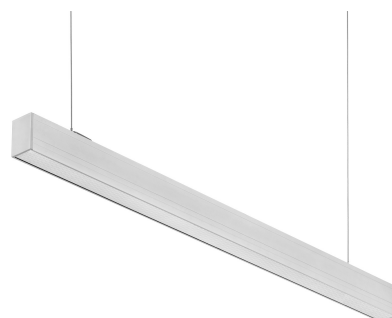

**Objednací číslo: 81-2031****MLIGHT LED Svítidlo CONFERENCE IV závěsné  
48W 4460lm CCT 3/4/6K mikroprisma up/down -  
30%/70% hliník****TECHNICKÉ PARAMETRY**

<b>Příkon</b>	48 W
<b>Barva</b>	Hliník
<b>CCT</b>	ANO
<b>Délka</b>	1131 mm
<b>Výška</b>	75 mm
<b>Šířka</b>	50 mm
<b>Napětí</b>	230V
<b>Stmívatelné</b>	NE
<b>Úhel svícení</b>	90 °
<b>Záruka</b>	5 roky

**POPIS PRODUKTU**

Závěsné LED svítidlo, které lze propojovat do linie s použitím rovné spojky (89-1021) nebo pomocí otočného kloubu (89-1022) + boční spojky (89-1023), není součástí balení. Lze nastavit barvu osvětlení 3000/4000/6000K. Svít je rozdělen na 70% dolů + 30% nahoru (zabrání tmavému stropu). Má prismatický diruzor, který neoslňuje - příjemný výstup světla.

Zavěšovací sada je součástí balení, napájecí kabel není součástí balení.

Vhodné do kanceláří, ale i rodinných domů například nad jídelní stůl nebo ostrůvek.

Svítidlo je osazeno mikroprismatickým krytem, které světlo rozmělnuje a jeho výstup je tak příjemnější a neoslňuje.