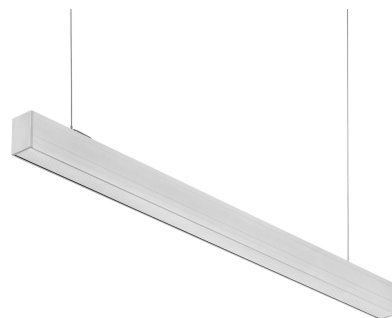

Objednací číslo: 81-2031**MLIGHT LED Svítidlo CONFERENCE IV závěsné
48W 4460lm CCT 3/4/6K mikroprisma up/down -
30%/70% hliník****TECHNICKÉ PARAMETRY**

Příkon	48 W
Barva	Hliník
CCT	ANO
Délka	1131 mm
Výška	75 mm
Šířka	50 mm
Napětí	230V
Stmívatelné	NE
Úhel svícení	90 °
Záruka	5 roky

**POPIS PRODUKTU**

Závěsné LED svítidlo, které lze propojovat do linie s použitím rovné spojky (89-1021) nebo pomocí otočného kloubu (89-1022) + boční spojky (89-1023), není součástí balení. Lze nastavit barvu osvětlení 3000/4000/6000K. Světlo je rozděleno na 70% dolů + 30% nahoru (zabrání tmavému stropu). Má prismatický difuzor, který neoslňuje - příjemný výstup světla.

Zavěšovací sada je součástí balení, napájecí kabel není součástí balení.

Vhodné do kanceláří, ale i rodinných domů například nad jídelní stůl nebo ostrůvek.

Svítidlo je osazeno mikroprismatickým krytem, který světlo rozmělnuje a jeho výstup je tak příjemnější a neoslňuje.