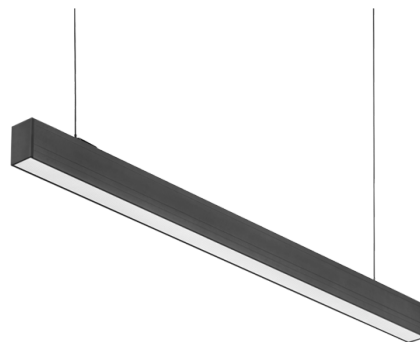

## TECHNICKÝ LIST

Objednací číslo: 81-2115

**MLIGHT LED Svítidlo CONFERENCE IV závěsné  
48W 4460lm CCT 3/4/6K mikroprisma up/down -  
30%/70% černá**

### TECHNICKÉ PARAMETRY

Příkon	48 W
Barva	Černá
CCT	ANO
Délka	1131 mm
Výška	75 mm
Šířka	50 mm
Napětí	230V
Stmívatelné	NE
Úhel svícení	90 °
Záruka	5 roky