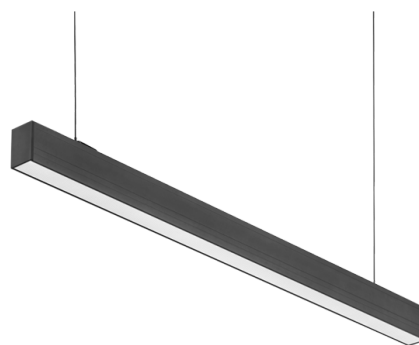

## TECHNICKÝ LIST

Objednací číslo: 81-2115

**MLIGHT LED Svítidlo CONFERENCE IV závěsné  
48W 4460lm CCT 3/4/6K mikroprisma up/down -  
30%/70% černá**

### TECHNICKÉ PARAMETRY

Příkon	48 W
Barva	Černá
CCT	ANO
Délka	1131 mm
Výška	75 mm
Šířka	50 mm
Napětí	230V
Stmívatelné	NE
Úhel svícení	90 °
Záruka	5 roky