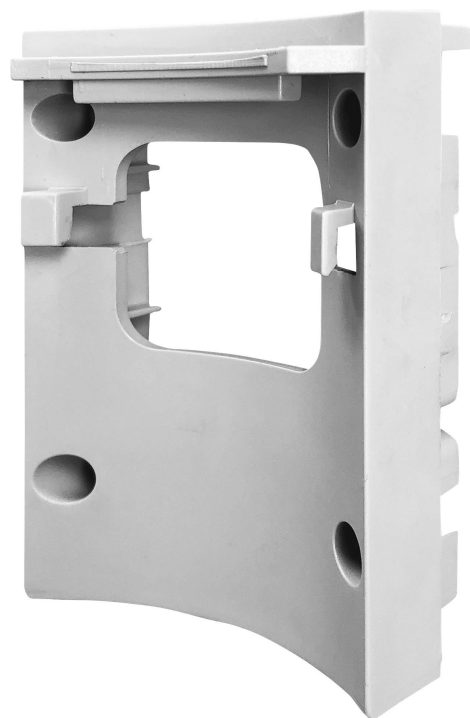

Objednací číslo: 89-1023

MLIGHT CONFERENCE spojka ke kloubu

TECHNICKÉ PARAMETRY

Hmotnost v KG	0,020 kg
---------------	----------

POPIS PRODUKTU

příslušenství ke svítidlu Conference

Jestliže nevíte, jestli je pro Vás tento produkt vhodný, nebo si nevíte rady s výběrem, kontaktujte nás [zde](#):