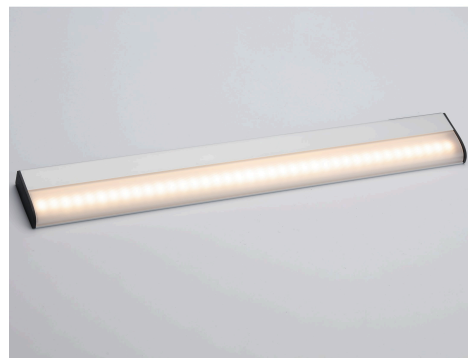

Objednací číslo: LEDBAT-ZAK-IR35**FAN Europe ZAK LED svítidlo nástěnné/stropní
stříbrná 1,7W 3000K 150lm IP20 senzor****TECHNICKÉ PARAMETRY**

Příkon	1,7 W
Barva světla/Teplota chromatičnosti	3000 K
Barva	Stříbrná
Svítivost	150 lm
Délka	350 mm
Výška	13,50 mm
Šířka	46 mm
Napětí	DCDC-12V
Frekvence	50/60 Hz
Stupeň krytí	IP20
Hmotnost v KG	0,32 kg
Stmívatelné	ANO
Úhel svícení	120 °
Věrnost podání barev (CRI/Ra)	80
Záruka	3 roky
Senzor	ANO
Izolační třída	II

POPIS PRODUKTU

FAN Europe ZAK LED svítidlo nástěnné/stropní stříbrná se senzorem

Praktické osvětlení v čistém moderním stylu. **LED svítidlo FAN Europe ZAK** v elegantním stříbrném provedení nabízí decentní a efektivní nasvícení interiéru s maximálním komfortem používání. Díky integrovanému senzoru pohybu se světlo automaticky aktivuje při zaznamenání pohybu, což oceníte zejména ve skříních, chodbách, šatnách nebo pod kuchyňskými skříňkami. Teplé bílé světlo **3000K** působí příjemně a vytváří útulnou atmosféru v každodenním provozu.

Pro koho je produkt ideální

- ✓ Pro osvětlení šaten, skříní a vestavných prostor.
- ✓ Pro moderní minimalistické interiéry.
- ✓ Pro zákazníky hledající automatické LED osvětlení se senzorem.
- ✓ Pro použití v chodbách nebo na schodištích jako orientační světlo.
- ✓ Pro montáž pod kuchyňské skříňky nebo police.

Technické specifikace v kostce

Značka: FAN Europe – moderní a praktické osvětlení do interiéru.

Barva: Stříbrná – univerzální elegantní provedení.

Typ osvětlení: Nástěnné / stropní LED svítidlo.

Příkon: 1,7 W – úsporný provoz.