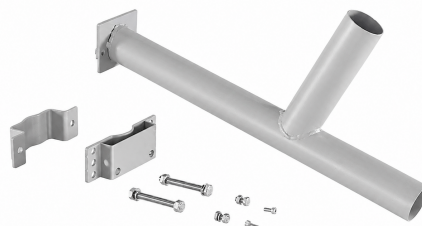

Objednací číslo: LED-RADIUS-ST-W

FAN Europe výložník pro svítidlo Radius

TECHNICKÉ PARAMETRY

Barva	Chrom
Délka	60,5 mm
Výška	60 mm
Šířka	60 mm
Průměr	0 mm
Stupeň krytí	IP20
Hmotnost v KG	0,13 kg
Stmívatelné	NE
Záruka	3roky roky
Senzor	NE

POPIS PRODUKTU

Originální montážní výložník FAN Europe je navržen pro **LED pouliční svítidla řady RADIUS**. Umožňuje jejich bezpečné upevnění na stěny budov, fasády, sloupy nebo jiné nosné konstrukce tam, kde není možné využít klasický stožár veřejného osvětlení.

Konstrukce je vyrobena z **odolného kovového materiálu**, který zajišťuje vysokou pevnost i při dlouhodobém venkovním použití. Díky dodávanému montážnímu příslušenství je instalace rychlá a snadná.

Proč si vybrat právě tento produkt

Značka: FAN Europe.

Určení: Výložník pro LED svítidla RADIUS.

Materiál: Kovová konstrukce s vysokou odolností.

Barva: Stříbrná / chromová.

Montáž: Na stěnu nebo nosnou konstrukci.

Kompatibilita: Pouliční svítidla FAN Europe RADIUS.