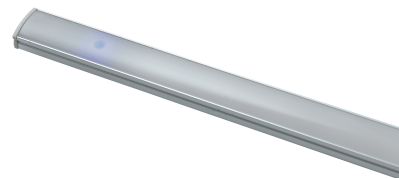

Objednací číslo: LEDBAR-UNIX-90 ANG**FAN Europe UNIX svítidlo rohová lišta chrom
20W 4000K 1974lm IP20****TECHNICKÉ PARAMETRY**

Příkon	20 W
Barva světla/Teplota chromatičnosti	4000 K
Barva	Chrom
Svítivost	1974 lm
Délka	900 mm
Výška	22 mm
Šířka	16 mm
Napětí	220
Napětí	240V
Frekvence	50/60 Hz
Životnost v hodinách	25000 h
Stupeň krytí	IP20
Hmotnost v KG	0,52 kg
Stmívatelné	NE
Úhel svícení	120 °
Věrnost podání barev (CRI/Ra)	80
Energetická třída	F
Záruka	3 roky
Senzor	NE
Izolační třída	II

POPIS PRODUKTU

Výkonné rohové osvětlení: LED lišta UNIX od FAN Europe v délce 900 mm

LED svítidlo **UNIX** od značky **FAN Europe** v rohovém provedení je ideální volbou pro osvětlení větších kuchyňských linek a pracovních ploch. Díky délce **900 mm** a vysokému světelnému toku **1974 lm** poskytuje silné, rovnoměrné světlo bez stínů, což oceníte při každodenní práci. Rohová konstrukce umožňuje optimální rozptyl světla do prostoru a chromové provedení dodává svítidlu moderní a čistý vzhled.

Proč si vybrat právě tento produkt:

- **Rohová konstrukce** – ideální pro montáž do rohů bez stínů
- **Výkon 1974 lm** – silné světlo pro větší plochy
- **Délka 900 mm** – souvislé a rovnoměrné osvětlení
- **Neutrální světlo 4000K** – přirozené a komfortní pro oči
- **Moderní chromový design** – elegantní doplněk interiéru

Pro koho se naopak nehodí:

- Do **vlhkých prostor** (IP20 není voděodolné)
- Jako **hlavní osvětlení místnosti**
- Do exteriéru

Technické specifikace v kostce:

- **Značka:** FAN Europe – moderní a spolehlivé osvětlení
- **Model:** UNIX – rohová LED lišta
- **Příkon:** 20 W – vyšší výkon pro náročnější použití
- **Světelný tok:** 1974 lm – silné osvětlení větších ploch
- **Barva světla:** 4000K (neutrální bílá) – ideální pracovní světlo
- **Rozměry:** 900 × 16 × 22 mm – ideální pro rohovou instalaci
- **Krytí:** IP20 – určeno pro interiér
- **Materiál:** kov / plast – odolné provedení
- **Barva:** chrom – moderní vzhled