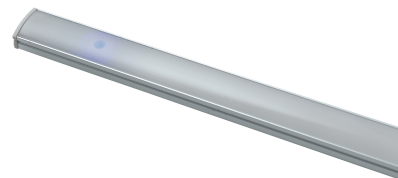

Objednací číslo: LEDBAR-UNIX-90 ANG**FAN Europe UNIX svítidlo rohová lišta chrom
20W 4000K 1974lm IP20****TECHNICKÉ PARAMETRY**

Příkon	20 W
Barva světla/Teplota chromatičnosti	4000 K
Barva	Chrom
Svítivost	1974 lm
Délka	900 mm
Výška	22 mm
Šířka	16 mm
Napětí	220
Napětí	240V
Frekvence	50/60 Hz
Životnost v hodinách	25000 h
Stupeň krytí	IP20
Hmotnost v KG	0,52 kg
Stmívatelné	NE
Úhel svícení	120 °
Věrnost podání barev (CRI/Ra)	80
Energetická třída	F
Záruka	3 roky
Senzor	NE
Izolační třída	II

POPIS PRODUKTU

Výkonné rohové osvětlení: LED lišta UNIX od FAN Europe v délce 900 mm

LED svítidlo **UNIX** od značky **FAN Europe** v rohovém provedení je ideální volbou pro osvětlení větších kuchyňských linek a pracovních ploch. Díky délce **900 mm** a vysokému světelnému toku **1974 lm** poskytuje silné, rovnoměrné světlo bez stínů, což oceníte při každodenní práci. Rohová konstrukce umožňuje optimální rozptyl světla do prostoru a chromové provedení dodává svítidlu moderní a čistý vzhled.

Proč si vybrat právě tento produkt:

- **Rohová konstrukce** – ideální pro montáž do rohů bez stínů
- **Výkon 1974 lm** – silné světlo pro větší plochy
- **Délka 900 mm** – souvislé a rovnoměrné osvětlení
- **Neutrální světlo 4000K** – přirozené a komfortní pro oči
- **Moderní chromový design** – elegantní doplněk interiéru

Pro koho se naopak nehodí:

- Do **vlhkých prostor** (IP20 není voděodolné)
- Jako **hlavní osvětlení místnosti**
- Do exteriéru

Technické specifikace v kostce:

- **Značka:** FAN Europe – moderní a spolehlivé osvětlení
- **Model:** UNIX – rohová LED lišta
- **Příkon:** 20 W – vyšší výkon pro náročnější použití
- **Světelný tok:** 1974 lm – silné osvětlení větších ploch
- **Barva světla:** 4000K (neutrální bílá) – ideální pracovní světlo
- **Rozměry:** 900 × 16 × 22 mm – ideální pro rohovou instalaci
- **Krytí:** IP20 – určeno pro interiér
- **Materiál:** kov / plast – odolné provedení
- **Barva:** chrom – moderní vzhled