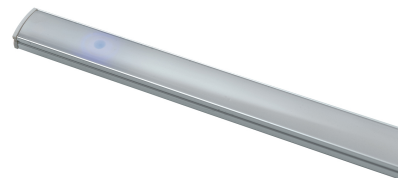

**Objednací číslo: LEDBAR-UNIX-60 ANG****FAN Europe UNIX svítidlo rohová lišta chrom  
12W 4000K 1315lm IP20****TECHNICKÉ PARAMETRY**

|  |          |
|--|----------|
| <b>Příkon</b>                              | 12 W     |
| <b>Barva světla/Teplota chromatičnosti</b> | 4000 K   |
| <b>Barva</b>                               | Chrom    |
| <b>Svítivost</b>                           | 1315 lm  |
| <b>Délka</b>                               | 600 mm   |
| <b>Výška</b>                               | 22 mm    |
| <b>Šířka</b>                               | 16 mm    |
| <b>Napětí</b>                              | 220      |
| <b>Napětí</b>                              | 240V     |
| <b>Frekvence</b>                           | 50/60 Hz |
| <b>Životnost v hodinách</b>                | 25000 h  |
| <b>Stupeň krytí</b>                        | IP20     |
| <b>Hmotnost v KG</b>                       | 0,4 kg   |
| <b>Stmívatelné</b>                         | NE       |
| <b>Úhel svícení</b>                        | 120 °    |
| <b>Věrnost podání barev (CRI/Ra)</b>       | 80       |
| <b>Energetická třída</b>                   | F        |
| <b>Záruka</b>                              | 3 roky   |
| <b>Senzor</b>                              | NE       |
| <b>Izolační třída</b>                      | II       |

### **Efektivní osvětlení bez stínů: Rohová LED lišta UNIX od FAN Europe 600 mm**

LED svítidlo **UNIX** od značky **FAN Europe** v rohovém provedení je ideálním řešením pro moderní interiéry, kde je kladen důraz na funkčnost i design. Díky délce **600 mm** a vyššímu světelnému toku **1315 lm** poskytuje silné a rovnoměrné osvětlení, které eliminuje stíny v rozích kuchyňské linky nebo pracovních ploch. Chromové provedení dodává svítidlu elegantní vzhled, který se snadno sladí s ostatním vybavením.