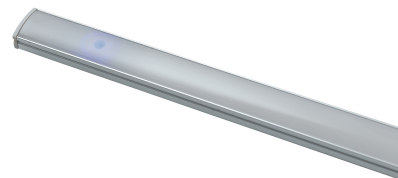

Objednací číslo: LEDBAR-UNIX-60 ANG**FAN Europe UNIX svítidlo rohová lišta chrom
12W 4000K 1315lm IP20****TECHNICKÉ PARAMETRY**

Příkon	12 W
Barva světla/Teplota chromatičnosti	4000 K
Barva	Chrom
Svítivost	1315 lm
Délka	600 mm
Výška	22 mm
Šířka	16 mm
Napětí	220
Napětí	240V
Frekvence	50/60 Hz
Životnost v hodinách	25000 h
Stupeň krytí	IP20
Hmotnost v KG	0,4 kg
Stmívatelné	NE
Úhel svícení	120 °
Věrnost podání barev (CRI/Ra)	80
Energetická třída	F
Záruka	3 roky
Senzor	NE
Izolační třída	II

POPIS PRODUKTU

Efektivní osvětlení bez stínů: Rohová LED lišta UNIX od FAN Europe 600 mm

LED svítidlo **UNIX** od značky **FAN Europe** v rohovém provedení je ideálním řešením pro moderní interiéry, kde je kladen důraz na funkčnost i design. Díky délce **600 mm** a vyššímu světelnému toku **1315 lm** poskytuje silné a rovnoměrné osvětlení, které eliminuje stíny v rozích kuchyňské linky nebo pracovních ploch. Chromové provedení dodává svítidlu elegantní vzhled, který se snadno sladí s ostatním vybavením.

Proč si vybrat právě tento produkt:

- **Rohová konstrukce** – ideální pro montáž do rohů bez stínů
- **Vyšší výkon 1315 lm** – vhodné i pro větší pracovní plochy
- **Neutrální světlo 4000K** – přirozené a komfortní osvětlení
- **Délka 600 mm** – rovnoměrné pokrytí prostoru
- **Moderní chromový design** – stylové řešení do interiéru

Pro koho se naopak nehodí:

- Do **vlhkých prostor** (IP20 není voděodolné)
- Jako **hlavní osvětlení místnosti**
- Do exteriéru

Technické specifikace v kostce:

- **Značka:** FAN Europe – moderní a spolehlivé osvětlení
- **Model:** UNIX – rohová LED lišta
- **Příkon:** 12 W – úsporný provoz
- **Světelný tok:** 1315 lm – vyšší výkon pro větší plochy
- **Barva světla:** 4000K (neutrální bílá) – ideální pracovní světlo
- **Rozměry:** 600 × 16 × 22 mm – přizpůsobeno pro rohovou montáž
- **Krytí:** IP20 – určeno pro interiér
- **Materiál:** kov / plast – odolné provedení
- **Barva:** chrom – moderní vzhled