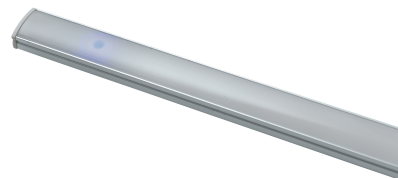

**Objednací číslo: LEDBAR-UNIX-270****FAN Europe UNIX svítidlo lišta chrom 60W  
4000K 5922lm IP20****TECHNICKÉ PARAMETRY**

<b>Příkon</b>	60 W
<b>Barva světla/Teplota chromatičnosti</b>	4000 K
<b>Barva</b>	Chrom
<b>Svítivost</b>	5922 lm
<b>Délka</b>	2700 mm
<b>Výška</b>	17 mm
<b>Šířka</b>	9 mm
<b>Napětí</b>	220
<b>Napětí</b>	240V
<b>Frekvence</b>	50/60 Hz
<b>Životnost v hodinách</b>	25000 h
<b>Stupeň krytí</b>	IP20
<b>Hmotnost v KG</b>	1,5 kg
<b>Stmívatelné</b>	NE
<b>Úhel svícení</b>	120 °
<b>Věrnost podání barev (CRI/Ra)</b>	80
<b>Energetická třída</b>	F
<b>Záruka</b>	3 roky
<b>Senzor</b>	NE
<b>Izolační třída</b>	II

### Absolutní maximum výkonu a délky: LED lišta UNIX od FAN Europe 2700 mm

LED svítidlo **UNIX** od značky **FAN Europe** představuje špičkové řešení pro osvětlení extrémně dlouhých a náročných ploch. Díky délce **2700 mm** a mimořádnému světelnému toku **5922 lm** poskytuje intenzivní, rovnoměrné světlo bez stínů v celém prostoru. Ideální volba pro rozsáhlé kuchyňské linky, velké pracovní desky, kanceláře nebo technické prostory, kde je potřeba maximální výkon a perfektní viditelnost. Chromové provedení podtrhuje moderní a čistý vzhled svítidla.

#### Proč si vybrat právě tento produkt:

- **Extrémní výkon 5922 lm** – ideální pro velmi velké prostory
- **Délka 2700 mm** – souvislé osvětlení bez nutnosti kombinace
- **Neutrální světlo 4000K** – přirozené a komfortní pro oči
- **Moderní chromový design** – elegantní a univerzální řešení
- **Výkonná LED technologie 60W** – stabilní a efektivní provoz