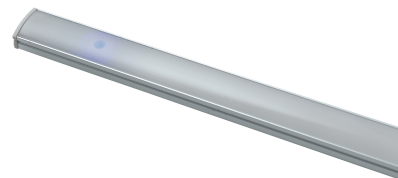

**Objednací číslo: LEDBAR-UNIX-270****FAN Europe UNIX svítidlo lišta chrom 60W  
4000K 5922lm IP20****TECHNICKÉ PARAMETRY**

<b>Příkon</b>	60 W
<b>Barva světla/Teplota chromatičnosti</b>	4000 K
<b>Barva</b>	Chrom
<b>Svítivost</b>	5922 lm
<b>Délka</b>	2700 mm
<b>Výška</b>	17 mm
<b>Šířka</b>	9 mm
<b>Napětí</b>	220
<b>Napětí</b>	240V
<b>Frekvence</b>	50/60 Hz
<b>Životnost v hodinách</b>	25000 h
<b>Stupeň krytí</b>	IP20
<b>Hmotnost v KG</b>	1,5 kg
<b>Stmívatelné</b>	NE
<b>Úhel svícení</b>	120 °
<b>Věrnost podání barev (CRI/Ra)</b>	80
<b>Energetická třída</b>	F
<b>Záruka</b>	3 roky
<b>Senzor</b>	NE
<b>Izolační třída</b>	II

### Absolutní maximum výkonu a délky: LED lišta UNIX od FAN Europe 2700 mm

LED svítidlo **UNIX** od značky **FAN Europe** představuje špičkové řešení pro osvětlení extrémně dlouhých a náročných ploch. Díky délce **2700 mm** a mimořádnému světelnému toku **5922 lm** poskytuje intenzivní, rovnoměrné světlo bez stínů v celém prostoru. Ideální volba pro rozsáhlé kuchyňské linky, velké pracovní desky, kanceláře nebo technické prostory, kde je potřeba maximální výkon a perfektní viditelnost. Chromové provedení podtrhuje moderní a čistý vzhled svítidla.

#### Proč si vybrat právě tento produkt:

- **Extrémní výkon 5922 lm** – ideální pro velmi velké prostory
- **Délka 2700 mm** – souvislé osvětlení bez nutnosti kombinace
- **Neutrální světlo 4000K** – přirozené a komfortní pro oči
- **Moderní chromový design** – elegantní a univerzální řešení
- **Výkonná LED technologie 60W** – stabilní a efektivní provoz