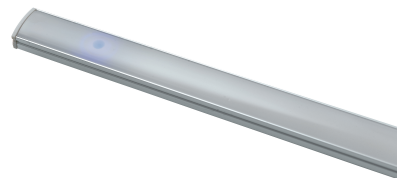

Objednací číslo: LEDBAR-UNIX-210**FAN Europe UNIX svítidlo lišta chrom 60W
4000K 4600lm IP20****TECHNICKÉ PARAMETRY**

Příkon	60 W
Barva světla/Teplota chromatičnosti	4000 K
Barva	Chrom
Svítivost	4600 lm
Délka	2100 mm
Výška	17 mm
Šířka	9 mm
Napětí	220
Napětí	240V
Frekvence	50/60 Hz
Životnost v hodinách	25000 h
Stupeň krytí	IP20
Hmotnost v KG	1,25 kg
Stmívatelné	NE
Úhel svícení	120 °
Věrnost podání barev (CRI/Ra)	80
Energetická třída	F
Záruka	3 roky
Senzor	NE
Izolační třída	II

POPIS PRODUKTU

Nejvyšší výkon a maximální délka: LED lišta UNIX od FAN Europe 2100 mm

LED svítidlo **UNIX** od značky **FAN Europe** představuje vrchol nabídky lineárního osvětlení pro náročné aplikace. Díky mimořádné délce **2100 mm** a vysokému světelnému toku **4600 lm** poskytuje intenzivní, rovnoměrné osvětlení bez stínů i na opravdu rozsáhlých plochách. Ideální volba pro dlouhé kuchyňské linky, velké pracovní desky, kanceláře nebo technické prostory, kde je klíčová maximální viditelnost. Chromové provedení zajišťuje moderní a čistý vzhled.

Proč si vybrat právě tento produkt:

- **Maximální výkon 4600 lm** – ideální pro velmi velké prostory
- **Délka 2100 mm** – souvislé osvětlení bez nutnosti kombinace
- **Neutrální světlo 4000K** – přirozené a komfortní pro oči
- **Moderní chromový design** – elegantní a univerzální řešení
- **Výkonná LED technologie 60W** – stabilní a efektivní provoz