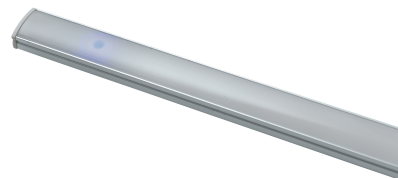

Objednací číslo: LEDBAR-UNIX-180**FAN Europe UNIX svítidlo lišta chrom 60W
4000K 3940lm IP20****TECHNICKÉ PARAMETRY**

Příkon	60 W
Barva světla/Teplota chromatičnosti	4000 K
Barva	Chrom
Svítivost	3940 lm
Délka	1800 mm
Výška	17 mm
Šířka	9 mm
Napětí	220
Napětí	240V
Frekvence	50/60 Hz
Životnost v hodinách	25000 h
Stupeň krytí	IP20
Hmotnost v KG	1,2 kg
Stmívatelné	NE
Úhel svícení	120 °
Věrnost podání barev (CRI/Ra)	80
Energetická třída	F
Záruka	3 roky
Senzor	NE
Izolační třída	II

POPIS PRODUKTU

Maximální pokrytí a výkon: LED lišta UNIX od FAN Europe v délce 1800 mm

LED svítidlo **UNIX** od značky **FAN Europe** je navrženo pro osvětlení rozsáhlých ploch, kde je potřeba silné a stabilní světlo bez kompromisů. Díky délce **1800 mm** a světelnému toku **3940 lm** poskytuje intenzivní, rovnoměrné osvětlení ideální pro dlouhé kuchyňské linky, pracovní desky, kanceláře nebo technické prostory. Chromové provedení dodává svítidlu moderní vzhled, který se snadno sladí s ostatním vybavením interiéru.

Proč si vybrat právě tento produkt:

- **Vysoký výkon 3940 lm** – ideální pro velké a náročné prostory
- **Délka 1800 mm** – pokryje dlouhé úseky bez přerušení
- **Neutrální světlo 4000K** – přirozené a komfortní pro oči
- **Moderní chromový design** – elegantní a univerzální řešení
- **Výkonná LED technologie 60W** – stabilní a efektivní provoz

Pro koho se naopak nehodí:

- Do **vlhkých prostor** (IP20 není voděodolné)
- Jako **hlavní osvětlení místnosti**
- Do exteriéru

Technické specifikace v kostce:

- **Značka:** FAN Europe – moderní a spolehlivé osvětlení
- **Model:** UNIX – výkonná lineární LED lišta
- **Příkon:** 60 W – maximální výkon pro náročné použití
- **Světelný tok:** 3940 lm – silné osvětlení velkých ploch
- **Barva světla:** 4000K (neutrální bílá) – ideální pracovní světlo
- **Rozměry:** 1800 x 9 x 17 mm – extra dlouhé lineární řešení
- **Krytí:** IP20 – určeno pro interiér
- **Materiál:** kov / plast – odolné provedení
- **Barva:** chrom – moderní vzhled