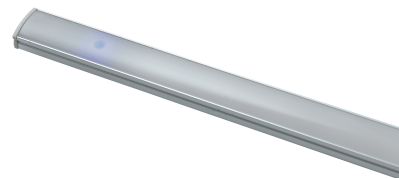

Objednací číslo: LEDBAR-UNIX-180**FAN Europe UNIX svítidlo lišta chrom 60W
4000K 3940lm IP20****TECHNICKÉ PARAMETRY**

Příkon	60 W
Barva světla/Teplota chromatičnosti	4000 K
Barva	Chrom
Svítivost	3940 lm
Délka	1800 mm
Výška	17 mm
Šířka	9 mm
Napětí	220
Napětí	240V
Frekvence	50/60 Hz
Životnost v hodinách	25000 h
Stupeň krytí	IP20
Hmotnost v KG	1,2 kg
Stmívatelné	NE
Úhel svícení	120 °
Věrnost podání barev (CRI/Ra)	80
Energetická třída	F
Záruka	3 roky
Senzor	NE
Izolační třída	II

POPIS PRODUKTU

Maximální pokrytí a výkon: LED lišta UNIX od FAN Europe v délce 1800 mm

LED svítidlo **UNIX** od značky **FAN Europe** je navrženo pro osvětlení rozsáhlých ploch, kde je potřeba silné a stabilní světlo bez kompromisů. Díky délce **1800 mm** a světelnému toku **3940 lm** poskytuje intenzivní, rovnoměrné osvětlení ideální pro dlouhé kuchyňské linky, pracovní desky, kanceláře nebo technické prostory. Chromové provedení dodává svítidlu moderní vzhled, který se snadno sladí s ostatním vybavením interiéru.

Proč si vybrat právě tento produkt:

- **Vysoký výkon 3940 lm** – ideální pro velké a náročné prostory
- **Délka 1800 mm** – pokryje dlouhé úseky bez přerušení
- **Neutrální světlo 4000K** – přirozené a komfortní pro oči
- **Moderní chromový design** – elegantní a univerzální řešení
- **Výkonná LED technologie 60W** – stabilní a efektivní provoz

Pro koho se naopak nehodí:

- Do **vlhkých prostor** (IP20 není voděodolné)
- Jako **hlavní osvětlení místnosti**
- Do exteriéru

Technické specifikace v kostce:

- **Značka:** FAN Europe – moderní a spolehlivé osvětlení
- **Model:** UNIX – výkonná lineární LED lišta
- **Příkon:** 60 W – maximální výkon pro náročné použití
- **Světelný tok:** 3940 lm – silné osvětlení velkých ploch
- **Barva světla:** 4000K (neutrální bílá) – ideální pracovní světlo
- **Rozměry:** 1800 x 9 x 17 mm – extra dlouhé lineární řešení
- **Krytí:** IP20 – určeno pro interiér
- **Materiál:** kov / plast – odolné provedení
- **Barva:** chrom – moderní vzhled