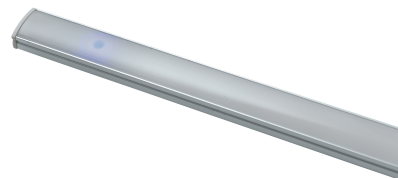

Objednací číslo: LEDBAR-UNIX-150**FAN Europe UNIX svítidlo lišta chrom 30W
4000K 3290lm IP20****TECHNICKÉ PARAMETRY**

Příkon	30 W
Barva světla/Teplota chromatičnosti	4000 K
Barva	Chrom
Svítivost	3290 lm
Délka	1500 mm
Výška	17 mm
Šířka	9 mm
Napětí	220
Napětí	240V
Frekvence	50/60 Hz
Životnost v hodinách	25000 h
Stupeň krytí	IP20
Hmotnost v KG	1,05 kg
Stmívatelné	NE
Úhel svícení	120 °
Věrnost podání barev (CRI/Ra)	80
Energetická třída	F
Záruka	3 roky
Senzor	NE
Izolační třída	II

POPIS PRODUKTU

Maximální světelný výkon bez kompromisů: LED lišta UNIX od FAN Europe v délce 1500 mm

LED svítidlo **UNIX** od značky **FAN Europe** představuje špičkové řešení pro osvětlení opravdu velkých ploch. Díky délce **1500 mm** a mimořádnému světelnému toku **3290 lm** zajistí intenzivní, rovnoměrné světlo bez stínů. Ideální volba pro dlouhé kuchyňské linky, pracovní desky, kanceláře i technické prostory, kde je klíčová maximální viditelnost a komfort. Chromové provedení dodává svítidlu moderní vzhled, který zapadne do každého současného interiéru.

Pro koho se naopak nehodí:

- Do **vlhkých prostor** (IP20 není voděodolné)
- Jako **hlavní osvětlení místnosti**
- Do exteriéru

Technické specifikace v kostce:

- **Značka:** FAN Europe – moderní a spolehlivé osvětlení
- **Model:** UNIX – výkonná lineární LED lišta
- **Příkon:** 30 W – silný a úsporný provoz
- **Světelný tok:** 3290 lm – extrémní výkon pro velké plochy
- **Barva světla:** 4000K (neutrální bílá) – ideální pracovní světlo
- **Rozměry:** 1500 x 9 x 17 mm – maximální délka pro souvislé osvětlení
- **Krytí:** IP20 – určeno pro interiér
- **Materiál:** kov / plast – odolné a lehké provedení
- **Barva:** chrom – moderní vzhled