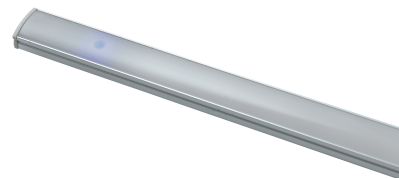

Objednací číslo: LEDBAR-UNIX-120**FAN Europe UNIX svítidlo lišta chrom 30W
4000K 2632lm IP20****TECHNICKÉ PARAMETRY**

Příkon	30 W
Barva světla/Teplota chromatičnosti	4000 K
Barva	Chrom
Svítivost	2632 lm
Délka	1200 mm
Výška	17 mm
Šířka	9 mm
Napětí	220
Napětí	240V
Frekvence	50/60 Hz
Životnost v hodinách	25000 h
Stupeň krytí	IP20
Hmotnost v KG	0,93 kg
Stmívatelné	NE
Úhel svícení	120 °
Věrnost podání barev (CRI/Ra)	80
Energetická třída	F
Záruka	3 roky
Senzor	NE
Izolační třída	II

POPIS PRODUKTU

Profesionální lineární osvětlení: LED lišta UNIX od FAN Europe v délce 1200 mm

LED svítidlo **UNIX** od značky **FAN Europe** je navrženo pro maximální výkon a efektivitu. Díky délce **1200 mm** a vysokému světelnému toku **2632 lm** poskytuje silné, rovnoměrné osvětlení i ve velkých prostorách. Skvěle se hodí nad dlouhé kuchyňské linky, pracovní desky nebo do technických a kancelářských prostor, kde je potřeba kvalitní a stabilní světlo. Moderní chromové provedení navíc zajistí, že svítidlo zapadne do každého současného interiéru.

Proč si vybrat právě tento produkt:

- **Extrémní výkon 2632 lm** – ideální pro velké a náročné prostory
- **Délka 1200 mm** – souvislé osvětlení dlouhých ploch
- **Neutrální světlo 4000K** – přirozené a neunavující oči
- **Moderní chromový design** – elegantní a univerzální řešení
- **Úsporná LED technologie 30W** – efektivní a dlouhodobý provoz