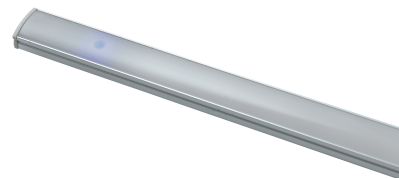

**Objednací číslo: LEDBAR-UNIX-120****FAN Europe UNIX svítidlo lišta chrom 30W  
4000K 2632lm IP20****TECHNICKÉ PARAMETRY**

<b>Příkon</b>	30 W
<b>Barva světla/Teplota chromatičnosti</b>	4000 K
<b>Barva</b>	Chrom
<b>Svítivost</b>	2632 lm
<b>Délka</b>	1200 mm
<b>Výška</b>	17 mm
<b>Šířka</b>	9 mm
<b>Napětí</b>	220
<b>Napětí</b>	240V
<b>Frekvence</b>	50/60 Hz
<b>Životnost v hodinách</b>	25000 h
<b>Stupeň krytí</b>	IP20
<b>Hmotnost v KG</b>	0,93 kg
<b>Stmívatelné</b>	NE
<b>Úhel svícení</b>	120 °
<b>Věrnost podání barev (CRI/Ra)</b>	80
<b>Energetická třída</b>	F
<b>Záruka</b>	3 roky
<b>Senzor</b>	NE
<b>Izolační třída</b>	II

### Profesionální lineární osvětlení: LED lišta UNIX od FAN Europe v délce 1200 mm

LED svítidlo **UNIX** od značky **FAN Europe** je navrženo pro maximální výkon a efektivitu. Díky délce **1200 mm** a vysokému světelnému toku **2632 lm** poskytuje silné, rovnoměrné osvětlení i ve velkých prostorách. Skvěle se hodí nad dlouhé kuchyňské linky, pracovní desky nebo do technických a kancelářských prostor, kde je potřeba kvalitní a stabilní světlo. Moderní chromové provedení navíc zajistí, že svítidlo zapadne do každého současného interiéru.

#### Proč si vybrat právě tento produkt:

- **Extrémní výkon 2632 lm** – ideální pro velké a náročné prostory
- **Délka 1200 mm** – souvislé osvětlení dlouhých ploch
- **Neutrální světlo 4000K** – přirozené a neunavující oči
- **Moderní chromový design** – elegantní a univerzální řešení
- **Úsporná LED technologie 30W** – efektivní a dlouhodobý provoz