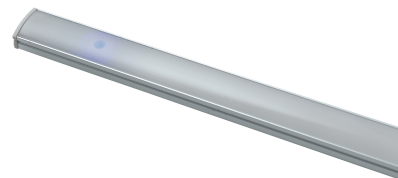

Objednací číslo: LEDBAR-UNIX-90**FAN Europe UNIX svítidlo lišta chrom 20W
4000K 1974lm IP20****TECHNICKÉ PARAMETRY**

Příkon	20 W
Barva světla/Teplota chromatičnosti	4000 K
Barva	Chrom
Svítivost	1974 lm
Délka	900 mm
Výška	17 mm
Šířka	9 mm
Napětí	220
Frekvence	50/60 Hz
Životnost v hodinách	25000 h
Stupeň krytí	IP20
Hmotnost v KG	0,52 kg
Stmívatelné	NE
Úhel svícení	120 °
Věrnost podání barev (CRI/Ra)	80
Energetická třída	F
Záruka	3 roky
Senzor	NE
Izolační třída	II

POPIS PRODUKTU

Maximální výkon a čistý design: LED lišta UNIX od FAN Europe v délce 900 mm

LED svítidlo **UNIX** od značky **FAN Europe** je ideální volbou pro osvětlení rozsáhlejších ploch, kde je potřeba silné a rovnoměrné světlo. Díky délce **900 mm** a vysokému výkonu **1974 lm** zajistí perfektní viditelnost bez stínů, ať už v kuchyni, pracovně nebo technickém prostoru. Elegantní chromové provedení dodává svítidlu moderní vzhled, který snadno zapadne do současných interiérů.

Proč si vybrat právě tento produkt:

- **Extra výkon 1974 lm** – ideální pro velké pracovní plochy
- **Délka 900 mm** – souvislé osvětlení bez nutnosti kombinace
- **Neutrální světlo 4000K** – přirozené a neunavující oči
- **Moderní chromový design** – elegantní a univerzální řešení
- **Úsporná LED technologie 20W** – efektivní provoz

Pro koho se naopak nehodí:

- Do **vlhkých prostor** (IP20 není voděodolné)
- Jako **hlavní osvětlení místnosti**
- Do exteriéru

Technické specifikace v kostce:

- **Značka:** FAN Europe – kvalitní moderní osvětlení
- **Model:** UNIX – výkonná LED lišta
- **Příkon:** 20 W – silný, ale úsporný provoz
- **Světelný tok:** 1974 lm – vysoký výkon pro velké plochy
- **Barva světla:** 4000K (neutrální bílá) – ideální pracovní světlo
- **Rozměry:** 900 × 9 × 17 mm – dlouhé lineární řešení
- **Krytí:** IP20 – vhodné pro interiér
- **Materiál:** kov / plast – odolné provedení
- **Barva:** chrom – moderní vzhled