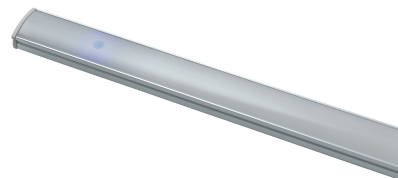

**Objednací číslo: LEDBAR-UNIX-45****FAN Europe UNIX svítidlo lišta chrom 12W  
4000K 978lm IP20****TECHNICKÉ PARAMETRY**

<b>Příkon</b>	12 W
<b>Barva světla/Teplota chromatičnosti</b>	4000 K
<b>Barva</b>	Chrom
<b>Svítivost</b>	978 lm
<b>Délka</b>	450 mm
<b>Výška</b>	17 mm
<b>Šířka</b>	9 mm
<b>Napětí</b>	220
<b>Napětí</b>	240V
<b>Frekvence</b>	50/60 Hz
<b>Životnost v hodinách</b>	25000 h
<b>Stupeň krytí</b>	IP20
<b>Hmotnost v KG</b>	0,36 kg
<b>Stmívatelné</b>	NE
<b>Úhel svícení</b>	120 °
<b>Věrnost podání barev (CRI/Ra)</b>	80
<b>Energetická třída</b>	F
<b>Záruka</b>	3 roky
<b>Senzor</b>	NE
<b>Izolační třída</b>	II

### Více světla, více komfortu: LED lišta UNIX od FAN Europe v prodloužené variantě

Moderní LED svítidlo **UNIX** od značky **FAN Europe** v elegantním chromovém provedení přináší efektivní a stylové osvětlení do každého interiéru. Díky delší délce **450 mm** a vyššímu světelnému toku poskytuje intenzivnější a rovnoměrnější světlo, ideální pro větší pracovní plochy, kuchyňské linky nebo dlouhé police. Neutrální bílé světlo **4000K** zajistí přirozené podmínky pro každodenní činnosti bez únavy očí.

#### Proč si vybrat právě tento produkt:

- **Delší provedení 450 mm** – lepší pokrytí větších ploch
- **Vyšší svítivost 978 lm** – výraznější a rovnoměrné osvětlení
- **Neutrální světlo 4000K** – ideální pro práci i běžný provoz
- **Moderní chromový design** – elegantní doplněk interiéru
- **Úsporná LED technologie** – nízká spotřeba energie

#### Technické specifikace v kostce:

- **Značka:** FAN Europe – spolehlivé moderní osvětlení
- **Model:** UNIX – praktická LED lišta pro každodenní použití
- **Příkon:** 12 W – úsporný provoz
- **Světelný tok:** 978 lm – silnější světlo pro větší plochy
- **Barva světla:** 4000K (neutrální bílá) – přirozené osvětlení
- **Rozměry:** 450 × 9 × 17 mm – ideální pro delší úseky
- **Krytí:** IP20 – určeno pro interiér
- **Materiál:** kov / plast – lehké a odolné provedení
- **Barva:** chrom – moderní vzhled