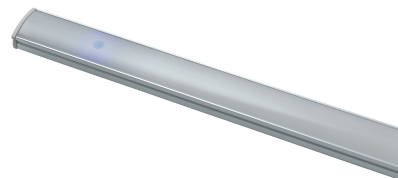

Objednací číslo: LEDBAR-UNIX-45**FAN Europe UNIX svítidlo lišta chrom 12W
4000K 978lm IP20****TECHNICKÉ PARAMETRY**

Příkon	12 W
Barva světla/Teplota chromatičnosti	4000 K
Barva	Chrom
Svítivost	978 lm
Délka	450 mm
Výška	17 mm
Šířka	9 mm
Napětí	220
Napětí	240V
Frekvence	50/60 Hz
Životnost v hodinách	25000 h
Stupeň krytí	IP20
Hmotnost v KG	0,36 kg
Stmívatelné	NE
Úhel svícení	120 °
Věrnost podání barev (CRI/Ra)	80
Energetická třída	F
Záruka	3 roky
Senzor	NE
Izolační třída	II

POPIS PRODUKTU

Více světla, více komfortu: LED lišta UNIX od FAN Europe v prodloužené variantě

Moderní LED svítidlo **UNIX** od značky **FAN Europe** v elegantním chromovém provedení přináší efektivní a stylové osvětlení do každého interiéru. Díky delší délce **450 mm** a vyššímu světelnému toku poskytuje intenzivnější a rovnoměrnější světlo, ideální pro větší pracovní plochy, kuchyňské linky nebo dlouhé police. Neutrální bílé světlo **4000K** zajistí přirozené podmínky pro každodenní činnosti bez únavy očí.

Proč si vybrat právě tento produkt:

- **Delší provedení 450 mm** – lepší pokrytí větších ploch
- **Vyšší svítivost 978 lm** – výraznější a rovnoměrné osvětlení
- **Neutrální světlo 4000K** – ideální pro práci i běžný provoz
- **Moderní chromový design** – elegantní doplněk interiéru
- **Úsporná LED technologie** – nízká spotřeba energie

Pro koho se naopak nehodí:

- Do **vlhkých prostor** (IP20 není voděodolné)
- Jako **hlavní osvětlení místnosti**
- Do exteriéru

Technické specifikace v kostce:

- **Značka:** FAN Europe – spolehlivé moderní osvětlení
- **Model:** UNIX – praktická LED lišta pro každodenní použití
- **Příkon:** 12 W – úsporný provoz
- **Světelný tok:** 978 lm – silnější světlo pro větší plochy
- **Barva světla:** 4000K (neutrální bílá) – přirozené osvětlení
- **Rozměry:** 450 × 9 × 17 mm – ideální pro delší úseky
- **Krytí:** IP20 – určeno pro interiér
- **Materiál:** kov / plast – lehké a odolné provedení
- **Barva:** chrom – moderní vzhled