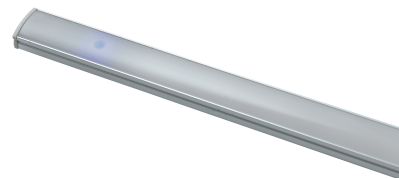

Objednací číslo: LEDBAR-UNIX-30**FAN Europe UNIX svítidlo lišta chrom 12W
4000K 658lm IP20****TECHNICKÉ PARAMETRY**

Příkon	12 W
Barva světla/Teplota chromatičnosti	4000 K
Barva	Chrom
Svítivost	658 lm
Délka	300 mm
Výška	17 mm
Šířka	9 mm
Napětí	220
Napětí	240V
Frekvence	50/60 Hz
Životnost v hodinách	25000 h
Stupeň krytí	IP20
Hmotnost v KG	0,32 kg
Stmívatelné	NE
Úhel svícení	120 °
Věrnost podání barev (CRI/Ra)	80
Energetická třída	F
Záruka	3 roky
Senzor	NE
Izolační třída	II

POPIS PRODUKTU

Minimalistické světlo pro každodenní komfort: LED lišta UNIX od FAN Europe v chromovém provedení

Praktické a zároveň elegantní řešení osvětlení, které perfektně zapadne do moderních interiérů. LED lišta **UNIX** od značky **FAN Europe** vyniká svým čistým designem, kompaktními rozměry a příjemným neutrálním světlem. Skvěle se hodí pro osvětlení pracovních ploch, kuchyňských linek nebo polic, kde zajistí rovnoměrné a přirozené světlo bez rušivých stínů.

Pro koho se naopak nehodí:

- Do **vlhkých prostor** (krytí IP20 není voděodolné)
- Jako **hlavní osvětlení místnosti**
- Do exteriéru nebo nechráněných prostor

Technické specifikace v kostce:

- **Značka:** FAN Europe – osvědčený výrobce moderního osvětlení
- **Model:** UNIX – praktická a minimalistická LED lišta
- **Příkon:** 12 W – úsporný provoz pro každodenní použití
- **Světelný tok:** 658 lm – ideální pro doplňkové osvětlení
- **Barva světla:** 4000K (neutrální bílá) – přirozené a příjemné světlo
- **Rozměry:** 300 × 9 × 17 mm – kompaktní řešení i do menších prostor
- **Krytí:** IP20 – vhodné pro interiér
- **Materiál:** kov / plast – odolné a lehké provedení
- **Barva:** chrom – moderní a univerzální vzhled