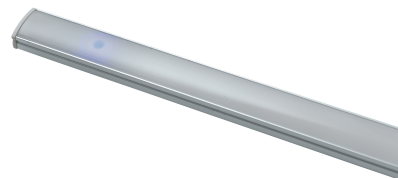

Objednací číslo: LEDBAR-UNIX-30**FAN Europe UNIX svítidlo lišta chrom 12W
4000K 658lm IP20****TECHNICKÉ PARAMETRY**

Příkon	12 W
Barva světla/Teplota chromatičnosti	4000 K
Barva	Chrom
Svítivost	658 lm
Délka	300 mm
Výška	17 mm
Šířka	9 mm
Napětí	220
Napětí	240V
Frekvence	50/60 Hz
Životnost v hodinách	25000 h
Stupeň krytí	IP20
Hmotnost v KG	0,32 kg
Stmívatelné	NE
Úhel svícení	120 °
Věrnost podání barev (CRI/Ra)	80
Energetická třída	F
Záruka	3 roky
Senzor	NE
Izolační třída	II

POPIS PRODUKTU

Minimalistické světlo pro každodenní komfort: LED lišta UNIX od FAN Europe v chromovém provedení

Praktické a zároveň elegantní řešení osvětlení, které perfektně zapadne do moderních interiérů. LED lišta **UNIX** od značky **FAN Europe** vyniká svým čistým designem, kompaktními rozměry a příjemným neutrálním světlem. Skvěle se hodí pro osvětlení pracovních ploch, kuchyňských linek nebo polic, kde zajistí rovnoměrné a přirozené světlo bez rušivých stínů.

Pro koho se naopak nehodí:

- Do **vlhkých prostor** (krytí IP20 není voděodolné)
- Jako **hlavní osvětlení místnosti**
- Do exteriéru nebo nechráněných prostor

Technické specifikace v kostce:

- **Značka:** FAN Europe – osvědčený výrobce moderního osvětlení
- **Model:** UNIX – praktická a minimalistická LED lišta
- **Příkon:** 12 W – úsporný provoz pro každodenní použití
- **Světelný tok:** 658 lm – ideální pro doplňkové osvětlení
- **Barva světla:** 4000K (neutrální bílá) – přirozené a příjemné světlo
- **Rozměry:** 300 × 9 × 17 mm – kompaktní řešení i do menších prostor
- **Krytí:** IP20 – vhodné pro interiér
- **Materiál:** kov / plast – odolné a lehké provedení
- **Barva:** chrom – moderní a univerzální vzhled