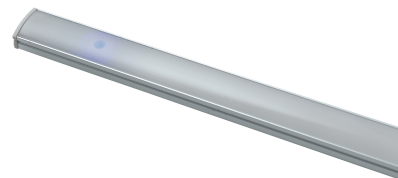

**Objednací číslo: LEDBAR-UNIX-30****FAN Europe UNIX svítidlo lišta chrom 12W  
4000K 658lm IP20****TECHNICKÉ PARAMETRY**

<b>Příkon</b>	12 W
<b>Barva světla/Teplota chromatičnosti</b>	4000 K
<b>Barva</b>	Chrom
<b>Svítivost</b>	658 lm
<b>Délka</b>	300 mm
<b>Výška</b>	17 mm
<b>Šířka</b>	9 mm
<b>Napětí</b>	220
<b>Napětí</b>	240V
<b>Frekvence</b>	50/60 Hz
<b>Životnost v hodinách</b>	25000 h
<b>Stupeň krytí</b>	IP20
<b>Hmotnost v KG</b>	0,32 kg
<b>Stmívatelné</b>	NE
<b>Úhel svícení</b>	120 °
<b>Věrnost podání barev (CRI/Ra)</b>	80
<b>Energetická třída</b>	F
<b>Záruka</b>	3 roky
<b>Senzor</b>	NE
<b>Izolační třída</b>	II

### Minimalistické světlo pro každodenní komfort: LED lišta UNIX od FAN Europe v chromovém provedení

Praktické a zároveň elegantní řešení osvětlení, které perfektně zapadne do moderních interiérů. LED lišta **UNIX** od značky **FAN Europe** vyniká svým čistým designem, kompaktními rozměry a příjemným neutrálním světlem. Skvěle se hodí pro osvětlení pracovních ploch, kuchyňských linek nebo polic, kde zajistí rovnoměrné a přirozené světlo bez rušivých stínů.

#### Technické specifikace v kostce:

- **Značka:** FAN Europe – osvědčený výrobce moderního osvětlení
- **Model:** UNIX – praktická a minimalistická LED lišta
- **Příkon:** 12 W – úsporný provoz pro každodenní použití
- **Světelný tok:** 658 lm – ideální pro doplňkové osvětlení
- **Barva světla:** 4000K (neutrální bílá) – přirozené a příjemné světlo
- **Rozměry:** 300 × 9 × 17 mm – kompaktní řešení i do menších prostor
- **Krytí:** IP20 – vhodné pro interiér
- **Materiál:** kov / plast – odolné a lehké provedení
- **Barva:** chrom – moderní a univerzální vzhled