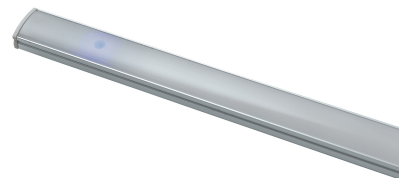

Objednací číslo: LEDBAR-UNIX-60**FAN Europe UNIX svítidlo lišta chrom 12W
4000K 1315lm IP20****TECHNICKÉ PARAMETRY**

Příkon	12 W
Barva světla/Teplota chromatičnosti	4000 K
Barva	Chrom
Svítivost	1315 lm
Délka	600 mm
Výška	17 mm
Šířka	9 mm
Napětí	220
Napětí	240V
Frekvence	50/60 Hz
Životnost v hodinách	25000 h
Stupeň krytí	IP20
Hmotnost v KG	0,4 kg
Stmívatelné	NE
Úhel svícení	120 °
Věrnost podání barev (CRI/Ra)	80
Energetická třída	F
Záruka	3 roky
Senzor	NE
Izolační třída	II

POPIS PRODUKTU

Profesionální osvětlení pro větší plochy: LED lišta UNIX od FAN Europe v délce 600 mm

LED svítidlo **UNIX** od značky **FAN Europe** představuje ideální řešení pro ty, kteří potřebují výkonné a zároveň elegantní osvětlení. Díky délce **600 mm** a vysokému světelnému toku **1315 lm** poskytuje silné, rovnoměrné světlo vhodné pro větší kuchyňské linky, pracovní desky nebo dlouhé police. Chromové provedení dodává svítidlu moderní vzhled, který snadno zapadne do současných interiérů.

Proč si vybrat právě tento produkt:

- **Extra výkon 1315 lm** – ideální pro větší a náročnější prostory
- **Délka 600 mm** – pokryje delší úseky bez nutnosti kombinace
- **Neutrální světlo 4000K** – perfektní pro pracovní i běžné použití
- **Moderní chromový vzhled** – stylový a univerzální design
- **Úsporná LED technologie** – efektivní a dlouhodobé řešení

Pro koho se naopak nehodí:

- Do **vlhkých prostor** (IP20 není voděodolné)
- Jako **hlavní osvětlení místnosti**
- Do exteriéru

Technické specifikace v kostce:

- **Značka:** FAN Europe – kvalitní moderní osvětlení
- **Model:** UNIX – praktická LED lišta
- **Příkon:** 12 W – úsporný provoz
- **Světelný tok:** 1315 lm – vysoký výkon pro větší plochy
- **Barva světla:** 4000K (neutrální bílá) – přirozené světlo
- **Rozměry:** 600 × 9 × 17 mm – ideální pro dlouhé úseky
- **Krytí:** IP20 – určeno pro interiér
- **Materiál:** kov / plast – odolné a lehké provedení
- **Barva:** chrom – moderní vzhled