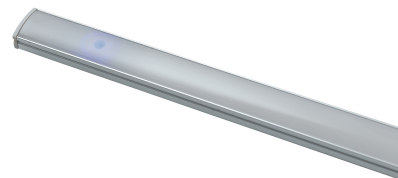

Objednací číslo: LEDBAR-UNIX-60**FAN Europe UNIX svítidlo lišta chrom 12W
4000K 1315lm IP20****TECHNICKÉ PARAMETRY**

Příkon	12 W
Barva světla/Teplota chromatičnosti	4000 K
Barva	Chrom
Svítivost	1315 lm
Délka	600 mm
Výška	17 mm
Šířka	9 mm
Napětí	220
Napětí	240V
Frekvence	50/60 Hz
Životnost v hodinách	25000 h
Stupeň krytí	IP20
Hmotnost v KG	0,4 kg
Stmívatelné	NE
Úhel svícení	120 °
Věrnost podání barev (CRI/Ra)	80
Energetická třída	F
Záruka	3 roky
Senzor	NE
Izolační třída	II

POPIS PRODUKTU

Profesionální osvětlení pro větší plochy: LED lišta UNIX od FAN Europe v délce 600 mm

LED svítidlo **UNIX** od značky **FAN Europe** představuje ideální řešení pro ty, kteří potřebují výkonné a zároveň elegantní osvětlení. Díky délce **600 mm** a vysokému světelnému toku **1315 lm** poskytuje silné, rovnoměrné světlo vhodné pro větší kuchyňské linky, pracovní desky nebo dlouhé police. Chromové provedení dodává svítidlu moderní vzhled, který snadno zapadne do současných interiérů.

Proč si vybrat právě tento produkt:

- **Extra výkon 1315 lm** – ideální pro větší a náročnější prostory
- **Délka 600 mm** – pokryje delší úseky bez nutnosti kombinace
- **Neutrální světlo 4000K** – perfektní pro pracovní i běžné použití
- **Moderní chromový vzhled** – stylový a univerzální design
- **Úsporná LED technologie** – efektivní a dlouhodobé řešení

Pro koho se naopak nehodí:

- Do **vlhkých prostor** (IP20 není voděodolné)
- Jako **hlavní osvětlení místnosti**
- Do exteriéru

Technické specifikace v kostce:

- **Značka:** FAN Europe – kvalitní moderní osvětlení
- **Model:** UNIX – praktická LED lišta
- **Příkon:** 12 W – úsporný provoz
- **Světelný tok:** 1315 lm – vysoký výkon pro větší plochy
- **Barva světla:** 4000K (neutrální bílá) – přirozené světlo
- **Rozměry:** 600 × 9 × 17 mm – ideální pro dlouhé úseky
- **Krytí:** IP20 – určeno pro interiér
- **Materiál:** kov / plast – odolné a lehké provedení
- **Barva:** chrom – moderní vzhled