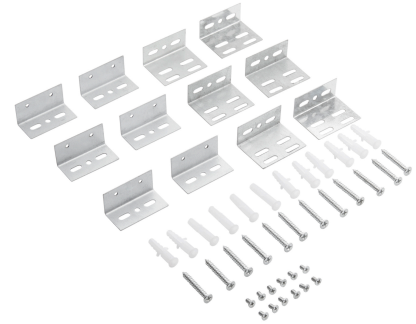

Objednáací číslo: LED-PANEL-STAFFE**FAN Europe Úchyty pro LED panely
Chrom/Stříbrná IP20****TECHNICKÉ PARAMETRY**

Barva	Chrom
Délka	25 mm
Výška	25 mm
Šířka	15 mm
Průměr	0 mm
Stupeň krytí	IP20
Hmotnost v KG	0,12 kg
Stmívatelné	NE
Senzor	NE

**POPIS PRODUKTU**

Dokonalé osvětlení začíná s kvalitními detaily. Sada 6 ocelových držáků pro LED panely od FAN Europe je tím posledním dílkem, který potřebujete k dokončení vaší osvětlovací instalace. Tyto chromované/stříbrné držáky jsou navrženy s ohledem na snadnou instalaci a elegantní vzhled, který dodá vašemu prostoru nádech luxusu a stylu. Každý držák je vyroben s precizností a pečlivostí, abyste měli jistotu, že váš LED panel bude pevně a bezpečně uchycen. S touto sadou držáků pro LED panely od renomovaného italského výrobce FAN Europe můžete být klidní, že váš osvětlovací systém bude fungovat bezchybně a vydrží dlouhá léta.