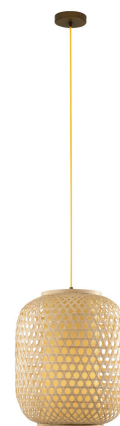

Objednací číslo: I-ZEN-S-S

FAN Europe Svítidlo ZEN Závěsné E27 IP20**TECHNICKÉ PARAMETRY**

Barva	Jiná
Délka	300 mm
Výška	370 mm
Šířka	300 mm
Průměr	0 mm
Závit	E27
Stupeň krytí	IP20
Hmotnost v KG	2,4 kg
Stmívatelné	NE
Senzor	NE
Izolační třída	I

POPIS PRODUKTU

Svítidlo **FAN Europe ZEN** přináší do interiéru klid, lehkost a přirozenou eleganci. Jeho jemně tvarované stínidlo z ratanového výpletu vytváří krásnou hru světla a stínu, která dodá prostoru jedinečnou atmosféru. Díky svému organickému tvaru a přírodnímu materiálu se stává nejen zdrojem světla, ale i výrazným designovým prvkem.

- **Značka:** FAN Europe - design inspirovaný přírodou
- **Patice:** E27 - možnost volby žárovky dle preferencí
- **Materiál:** ratan / přírodní výplet - každý kus působí originálně
- **Krytí:** IP20 - vhodné do interiéru
- **Typ:** závěsné svítidlo - ideální jako hlavní i dekorativní osvětlení