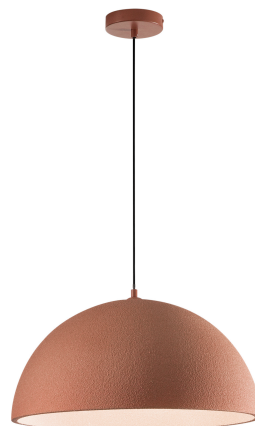

Objednací číslo: I-XENIA-S-ROS

FAN Europe Svítidlo XENIA Závěsné E27

## POPIS PRODUKTU

Závěsné svítidlo **FAN Europe XENIA** v elegantním terakotovém odstínu přináší do interiéru příjemné teplo a moderní charakter. Jeho jednoduchý oblý tvar doplněný jemně strukturovaným povrchem působí přirozeně a harmonicky. Díky zemitým tónům se svítidlo skvěle hodí do současných interiérů inspirovaných přírodou i moderním minimalismem.