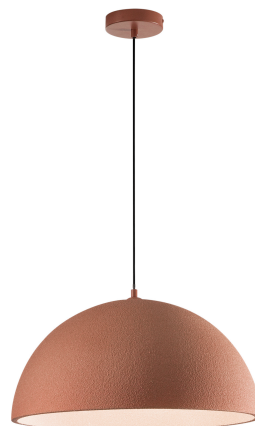

Objednací číslo: I-XENIA-S-ROS

FAN Europe Svítidlo XENIA Závěsné E27

TECHNICKÉ PARAMETRY

Barva	Jiná
Délka	500 mm
Výška	2000 mm
Šířka	0 mm
Průměr	0 mm
Závit	E27
Hmotnost v KG	2,5 kg
Stmívatelné	NE
Senzor	NE

POPIS PRODUKTU

Závěsné svítidlo **FAN Europe XENIA** v elegantním terakotovém odstínu přináší do interiéru příjemné teplo a moderní charakter. Jeho jednoduchý oblý tvar doplněný jemně strukturovaným povrchem působí přirozeně a harmonicky. Díky zemitým tónům se svítidlo skvěle hodí do současných interiérů inspirovaných přírodou i moderním minimalismem.

Proč si vybrat právě tento produkt:

- **Stylová terakotová barva** - hřejivý a originální prvek
- **Minimalistický design** - čisté linie a nadčasový vzhled
- **Příjemné osvětlení** - ideální pro vytvoření atmosféry
- **Univerzální využití** - do různých typů místností

- **Značka:** FAN Europe - důraz na design a kvalitu
- **Patice:** E27 - možnost volby žárovky
- **Barva:** terakotová - teplý přírodní odstín
- **Styl:** moderní, minimalistický - elegantní a nadčasový
- **Použití:** interiér (IP20) - vhodné do obytných prostor