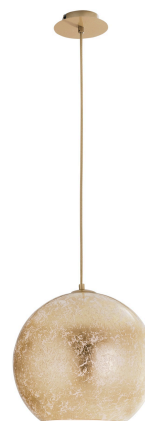

Objednací číslo: I-VANITY/S30 ORO

FAN Europe Svítidlo VANITY Závěsné E27 IP20

TECHNICKÉ PARAMETRY

Barva	Jiná
Délka	300 mm
Výška	290 mm
Šířka	300 mm
Průměr	0 mm
Závit	E27
Stupeň krytí	IP20
Hmotnost v KG	2,7 kg
Stmívatelné	NE
Senzor	NE
Izolační třída	I

POPIS PRODUKTU

Závěsné svítidlo **FAN Europe VANITY** v provedení o průměru 30 cm představuje ideální rovnováhu mezi výrazem a decentností. Zlatavé sklo s dekorativní strukturou vytváří po rozsvícení měkké, teplé světlo, které prostor zútulní a dodá mu nádech luxusu.

Díky střední velikosti je tento model skvělou volbou nad **jídelní stůl, kuchyňský ostrůvek (v sestavě více kusů) nebo jako solitér do ložnice či obývacího pokoje**. Elegantní závěs a čisté linie podtrhují jeho nadčasový charakter.

Proč si vybrat právě tento model:

- ✓ **Průměr 30 cm** - univerzální velikost pro většinu interiérů
- ✓ **Zlaté dekorativní sklo** - hřejivý a luxusní světelný efekt
- ✓ **Patice E27** - možnost zvolit intenzitu i barvu světla
- ✓ **Italský design FAN Europe** - důraz na estetiku a detail