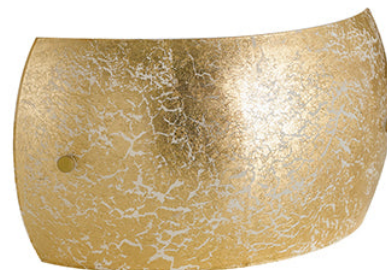

Objednací číslo: I-VANITY/AP ORO

FAN Europe Svítidlo VANITY Nástěnné E14 IP20

TECHNICKÉ PARAMETRY

Barva	Jiná
Délka	270 mm
Výška	150 mm
Šířka	80 mm
Průměr	0 mm
Závit	E14
Stupeň krytí	IP20
Hmotnost v KG	0,88 kg
Senzor	NE
Izolační třída	I

POPIS PRODUKTU

Nástěnné svítidlo **FAN Europe VANITY** přináší do interiéru jemný nádech elegance a hřejivého světla. Zakřivené skleněné stínidlo ve zlatavém dekoru působí jako stylový šperk na stěně. Po rozsvícení vytváří příjemný, měkký světelný efekt, který zvýrazní strukturu skla a dodá prostoru útulnou atmosféru.