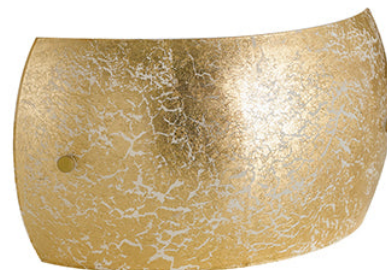

Objednací číslo: I-VANITY/AP ORO

FAN Europe Svítidlo VANITY Nástěnné E14 IP20**TECHNICKÉ PARAMETRY**

Barva	Jiná
Délka	270 mm
Výška	150 mm
Šířka	80 mm
Průměr	0 mm
Závit	E14
Stupeň krytí	IP20
Hmotnost v KG	0,88 kg
Stmívatelné	NE
Senzor	NE
Izolační třída	I

**POPIS PRODUKTU**

Nástěnné svítidlo **FAN Europe VANITY** přináší do interiéru jemný nádech elegance a hřejivého světla. Zakřivené skleněné stínidlo ve zlatavém dekoru působí jako stylový šperk na stěně. Po rozsvícení vytváří příjemný, měkký světelný efekt, který zvýrazní strukturu skla a dodá prostoru útulnou atmosféru.