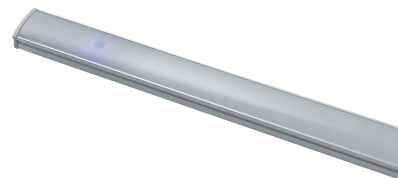

Objednáací číslo: LEDBAR-UNIX-90 ANG**FAN Europe Svítidlo UNIX Rohová lišta 17,28W
100lm 4000K Chrom/Stříbrná IP20****TECHNICKÉ PARAMETRY**

Příkon	20 W
Barva	Chrom
Svítivost	1974 lm
Délka	900 mm
Výška	22 mm
Šířka	16 mm
Průměr	0 mm
Napětí	220
Napětí	240V
Frekvence	50 Hz
Frekvence	60Hz Hz
Životnost v hodinách	25000 h
Stupeň krytí	IP20
Hmotnost v KG	0,52 kg
Stmívatelné	NE
Úhel svícení	120 °
Věrnost podání barev (CRI/Ra)	80
Energetická třída	F
Záruka	3roky roky
Senzor	NE
Izolační třída	II

POPIS PRODUKTU

Oslňte svůj prostor s elegancí a stylem díky hliníkové rohové liště UNIX od renomovaného italského výrobce FAN EUROPE. Toto svítidlo přináší do vašeho interiéru nejen skvělé osvětlení, ale také dotek moderního designu. S hliníkovou lištou pod skříňku a stropem s reflexním PC difuzorem dodává světlo jemný, ale zároveň účinný efekt, který vaše prostory rozjasní a zvýrazní.