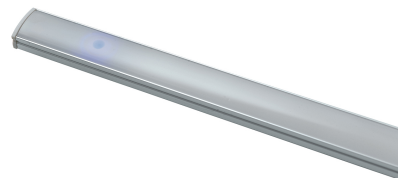

Objednací číslo: LEDBAR-UNIX-60 ANG

**FAN Europe Svítidlo UNIX Rohová lišta 12W
1180lm 4000K Chrom/Stříbrná IP20**

TECHNICKÉ PARAMETRY

Příkon	12 W
Barva	Chrom
Svítivost	1315 lm
Délka	600 mm
Výška	22 mm
Šířka	16 mm
Průměr	0 mm
Napětí	220
Napětí	240V
Frekvence	50 Hz
Frekvence	60Hz Hz
Životnost v hodinách	25000 h
Stupeň krytí	IP20
Hmotnost v KG	0,4 kg
Stmívatelné	NE
Úhel svícení	120 °
Věrnost podání barev (CRI/Ra)	80
Energetická třída	F
Záruka	3roky roky
Senzor	NE
Izolační třída	II

POPIS PRODUKTU

Oslňte svůj prostor s elegancí a stylem díky hliníkové rohové liště UNIX od renomovaného italského výrobce FAN EUROPE. Toto svítidlo přináší do vašeho interiéru nejen skvělé osvětlení, ale také dotek moderního designu. S hliníkovou lištou pod skříňku a stropem s reflexním PC difuzorem dodává světlo jemný, ale zároveň účinný efekt, který vaše prostory rozjasní a zvýrazní.