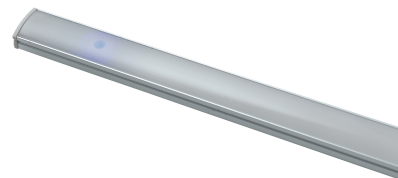

Objednací číslo: LEDBAR-UNIX-300

**FAN Europe Svítidlo UNIX Lišta 60W 3900lm
4000K Chrom/Stříbrná IP20**

TECHNICKÉ PARAMETRY

Příkon	60 W
Barva	Chrom
Svítivost	6580 lm
Délka	3000 mm
Výška	17 mm
Šířka	9 mm
Průměr	0 mm
Napětí	220
Napětí	240V
Frekvence	50 Hz
Frekvence	60Hz Hz
Životnost v hodinách	25000 h
Stupeň krytí	IP20
Hmotnost v KG	1,65 kg
Stmívatelné	NE
Úhel svícení	120 °
Věrnost podání barev (CRI/Ra)	80
Energetická třída	F
Záruka	3roky roky
Senzor	NE
Izolační třída	II

POPIS PRODUKTU

Přineste do svého prostoru útulný a moderní pocit s pomocí hliníkové lišty UNIX od renomované italské značky FAN EUROPE. Toto svítidlo spojuje elegantní design s vysokou funkčností, aby vaše prostory zářily světlem a stylem. Skříňková tyč z hliníku a reflexním polykarbonátovým difuzorem vytváří jemné a příjemné osvětlení, které zlepšuje atmosféru každého prostoru. Jeho moderní chromově stříbrný design dodává vašemu interiéru sofistikovaný vzhled a zároveň působí elegantně a stylově.

Přiveďte do svého domova nebo pracovního prostoru kousek italského šarmu a kvality s tímto svítidlem od značky FAN EUROPE. Budte hrdí na to, že máte svítidlo, které nejenže osvětluje vaše prostory, ale také vytváří atmosféru pohody a elegance.

Velmi funkční a všestranný prvek, doporučovaný jako dekorativní osvětlení do polic, nástěnných skříní ve vaší kuchyni, obývacím pokoji nebo šatních skříních.

Jestliže nevíte, jestli je pro Vás toto svítidlo vhodné, nebo si nevíte rady s výběrem, kontaktujte nás [zde](https://www.48hodin.cz/kontakty/a-2/):