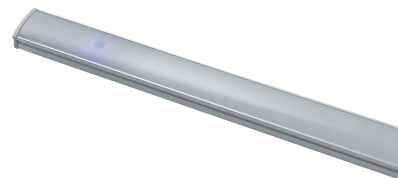

Objednací číslo: LEDBAR-UNIX-270

**FAN Europe Svítidlo UNIX Lišta 60W 3510lm  
4000K Chrom/Stříbrná IP20**

## TECHNICKÉ PARAMETRY

<b>Příkon</b>	60 W
<b>Barva</b>	Chrom
<b>Svítivost</b>	5922 lm
<b>Délka</b>	2700 mm
<b>Výška</b>	17 mm
<b>Šířka</b>	9 mm
<b>Průměr</b>	0 mm
<b>Napětí</b>	220
<b>Napětí</b>	240V
<b>Frekvence</b>	50 Hz
<b>Frekvence</b>	60Hz Hz
<b>Životnost v hodinách</b>	25000 h
<b>Stupeň krytí</b>	IP20
<b>Hmotnost v KG</b>	1,5 kg
<b>Stmívatelné</b>	NE
<b>Úhel svícení</b>	120 °
<b>Věrnost podání barev (CRI/Ra)</b>	80
<b>Energetická třída</b>	F
<b>Záruka</b>	3roky roky
<b>Senzor</b>	NE
<b>Izolační třída</b>	II

## POPIS PRODUKTU

Přineste do svého prostoru útulný a moderní pocit s pomocí hliníkové lišty UNIX od renomované italské značky FAN EUROPE. Toto svítidlo spojuje elegantní design s vysokou funkčností, aby vaše prostory zářily světlem a stylem. Skříňková tyč z hliníku a reflexním polykarbonátovým difuzorem vytváří jemné a příjemné osvětlení, které zlepšuje atmosféru každého prostoru. Jeho moderní chromově stříbrný design dodává vašemu interiéru sofistikovaný vzhled a zároveň působí elegantně a stylově.