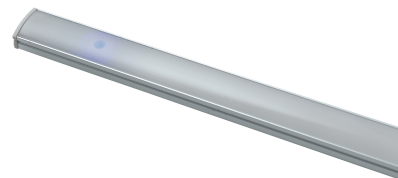

**Objednací číslo: LEDBAR-UNIX-210****FAN Europe Svítidlo UNIX Lišta 60W 2730lm  
4000K Chrom/Stříbrná IP20****TECHNICKÉ PARAMETRY**

<b>Příkon</b>	60 W
<b>Barva</b>	Chrom
<b>Svítivost</b>	4600 lm
<b>Délka</b>	2100 mm
<b>Výška</b>	17 mm
<b>Šířka</b>	9 mm
<b>Průměr</b>	0 mm
<b>Napětí</b>	220
<b>Napětí</b>	240V
<b>Frekvence</b>	50 Hz
<b>Frekvence</b>	60Hz Hz
<b>Životnost v hodinách</b>	25000 h
<b>Stupeň krytí</b>	IP20
<b>Hmotnost v KG</b>	1,25 kg
<b>Stmívatelné</b>	NE
<b>Úhel svícení</b>	120 °
<b>Věrnost podání barev (CRI/Ra)</b>	80
<b>Energetická třída</b>	F
<b>Záruka</b>	3roky roky
<b>Senzor</b>	NE
<b>Izolační třída</b>	II

**POPIS PRODUKTU**

Přineste do svého prostoru útulný a moderní pocit s pomocí hliníkové lišty UNIX od renomované italské značky FAN EUROPE. Toto svítidlo spojuje elegantní design s vysokou funkčností, aby vaše prostory zářily světlem a stylem. Skříňková tyč z hliníku a reflexním polykarbonátovým difuzorem vytváří jemné a příjemné osvětlení, které zlepšuje atmosféru každého prostoru. Jeho moderní chromově stříbrný design dodává vašemu interiéru sofistikovaný vzhled a zároveň působí elegantně a stylově.

Přiveďte do svého domova nebo pracovního prostoru kousek italského šarmu a kvality s tímto svítidlem od značky FAN EUROPE. Budte hrdí na to, že máte svítidlo, které nejenže osvětluje vaše prostory, ale také vytváří atmosféru pohody a elegance.

Velmi funkční a všestranný prvek, doporučovaný jako dekorativní osvětlení do polic, nástěnných skříní ve vaší kuchyni, obývacím pokoji nebo šatních skříních.

Jestliže nevíte, jestli je pro Vás toto svítidlo vhodné, nebo si nevíte rady s výběrem, kontaktujte nás [zde](https://www.48hodin.cz/kontakty/a-2/):