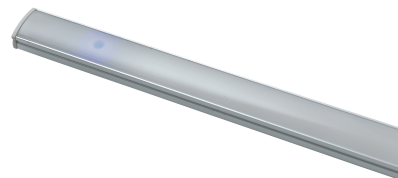

Objednací číslo: LEDBAR-UNIX-180**FAN Europe Svítidlo UNIX Lišta 60W 2350lm
4000K Chrom/Stříbrná IP20****TECHNICKÉ PARAMETRY**

Příkon	60 W
Barva	Chrom
Svítivost	3940 lm
Délka	1800 mm
Výška	17 mm
Šířka	9 mm
Průměr	0 mm
Napětí	220
Napětí	240V
Frekvence	50 Hz
Frekvence	60Hz Hz
Životnost v hodinách	25000 h
Stupeň krytí	IP20
Hmotnost v KG	1,2 kg
Stmívatelné	NE
Úhel svícení	120 °
Věrnost podání barev (CRI/Ra)	80
Energetická třída	F
Záruka	3roky roky
Senzor	NE
Izolační třída	II

POPIS PRODUKTU

Přineste do svého prostoru útulný a moderní pocit s pomocí hliníkové lišty UNIX od renomované italské značky FAN EUROPE. Toto svítidlo spojuje elegantní design s vysokou funkčností, aby vaše prostory zářily světlem a stylem. Skříňková tyč z hliníku a reflexním polykarbonátovým difuzorem vytváří jemné a příjemné osvětlení, které zlepšuje atmosféru každého prostoru. Jeho moderní chromově stříbrný design dodává vašemu interiéru sofistikovaný vzhled a zároveň působí elegantně a stylově.

Přiveďte do svého domova nebo pracovního prostoru kousek italského šarmu a kvality s tímto svítidlem od značky FAN EUROPE. Budte hrdí na to, že máte svítidlo, které nejenže osvětluje vaše prostory, ale také vytváří atmosféru pohody a elegance.

Velmi funkční a všestranný prvek, doporučovaný jako dekorativní osvětlení do polic, nástěnných skříní ve vaší kuchyni, obývacím pokoji nebo šatních skříních.

Jestliže nevíte, jestli je pro Vás toto svítidlo vhodné, nebo si nevíte rady s výběrem, kontaktujte nás [zde](https://www.48hodin.cz/kontakty/a-2/):