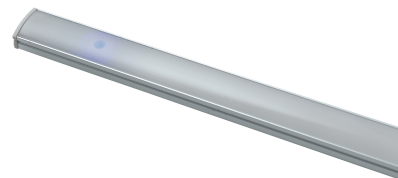

Objednací číslo: LEDBAR-UNIX-150

**FAN Europe Svítidlo UNIX Lišta 30W 1950lm
4000K Chrom/Stříbrná IP20**

TECHNICKÉ PARAMETRY

Příkon	30 W
Barva	Chrom
Svítivost	3290 lm
Délka	1500 mm
Výška	17 mm
Šířka	9 mm
Průměr	0 mm
Napětí	220
Napětí	240V
Frekvence	50 Hz
Frekvence	60Hz Hz
Životnost v hodinách	25000 h
Stupeň krytí	IP20
Hmotnost v KG	1,05 kg
Stmívatelné	NE
Úhel svícení	120 °
Věrnost podání barev (CRI/Ra)	80
Energetická třída	F
Záruka	3roky roky
Senzor	NE
Izolační třída	II

POPIS PRODUKTU

Přineste do svého prostoru útulný a moderní pocit s pomocí hliníkové lišty UNIX od renomované italské značky FAN EUROPE. Toto svítidlo spojuje elegantní design s vysokou funkčností, aby vaše prostory zářily světlem a stylem. Skříňková tyč z hliníku a reflexním polykarbonátovým difuzorem vytváří jemné a příjemné osvětlení, které zlepšuje atmosféru každého prostoru. Jeho moderní chromově stříbrný design dodává vašemu interiéru sofistikovaný vzhled a zároveň působí elegantně a stylově.

Přiveďte do svého domova nebo pracovního prostoru kousek italského šarmu a kvality s tímto svítidlem od značky FAN EUROPE. Budte hrdí na to, že máte svítidlo, které nejenže osvětluje vaše prostory, ale také vytváří atmosféru pohody a elegance.

Velmi funkční a všestranný prvek, doporučovaný jako dekorativní osvětlení do polic, nástěnných skříní ve vaší kuchyni, obývacím pokoji nebo šatních skříních.

Jestliže nevíte, jestli je pro Vás toto svítidlo vhodné, nebo si nevíte rady s výběrem, kontaktujte nás [zde](https://www.48hodin.cz/kontakty/a-2/):