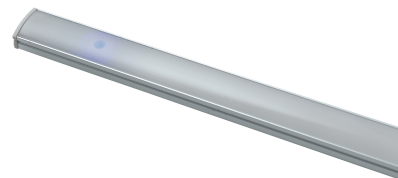

Objednací číslo: LEDBAR-UNIX-120

**FAN Europe Svítidlo UNIX Lišta 30W 1560lm  
4000K Chrom/Stříbrná IP20**

## TECHNICKÉ PARAMETRY

Příkon	30 W
Barva	Chrom
Svítivost	2632 lm
Délka	1200 mm
Výška	17 mm
Šířka	9 mm
Průměr	0 mm
Napětí	220
Napětí	240V
Frekvence	50 Hz
Frekvence	60Hz Hz
Životnost v hodinách	25000 h
Stupeň krytí	IP20
Hmotnost v KG	0,93 kg
Stmívatelné	NE
Úhel svícení	120 °
Věrnost podání barev (CRI/Ra)	80
Energetická třída	F
Záruka	3roky roky
Senzor	NE
Izolační třída	II

## POPIS PRODUKTU

Vneste do svého prostoru útulný a moderní pocit s pomocí hliníkové lišty UNIX od renomované italské značky FAN EUROPE. Toto svítidlo spojuje elegantní design s vysokou funkčností, aby vaše prostory zářily světlem a stylem. Skříňková tyč z hliníku a reflexním polykarbonátovým difuzorem vytváří jemné a příjemné osvětlení, které zlepšuje atmosféru každého prostoru. Jeho moderní chromově stříbrný design dodává vašemu interiéru sofistikovaný vzhled a zároveň působí elegantně a stylově.