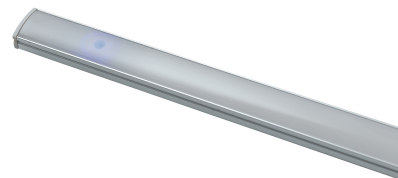

**Objednací číslo: LEDBAR-UNIX-60**

**FAN Europe Svítidlo UNIX Lišta 12W 800lm  
4000K Chrom/Stříbrná IP20**

## POPIS PRODUKTU

Vneste do svého prostoru útulný a moderní pocit s pomocí hliníkové lišty UNIX od renomované italské značky FAN EUROPE. Toto svítidlo spojuje elegantní design s vysokou funkčností, aby vaše prostory zářily světlem a stylem. Skříňková tyč z hliníku a reflexním polykarbonátovým difuzorem vytváří jemné a příjemné osvětlení, které zlepšuje atmosféru každého prostoru. Jeho moderní chromově stříbrný design dodává vašemu interiéru sofistikovaný vzhled a zároveň působí elegantně a stylově.