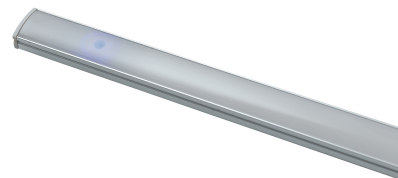

Objednací číslo: LEDBAR-UNIX-45

**FAN Europe Svítidlo UNIX Lišta 12W 600lm
4000K Chrom/Stříbrná IP20**

TECHNICKÉ PARAMETRY

Příkon	9 W
Barva	Chrom
Svítivost	989 lm
Délka	450 mm
Výška	17 mm
Šířka	9 mm
Průměr	0 mm
Napětí	220
Napětí	240V
Frekvence	50 Hz
Frekvence	60Hz Hz
Životnost v hodinách	25000 h
Stupeň krytí	IP20
Hmotnost v KG	0,36 kg
Stmívatelné	NE
Úhel svícení	120 °
Věrnost podání barev (CRI/Ra)	80
Energetická třída	F
Záruka	3roky roky
Senzor	NE
Izolační třída	II

POPIS PRODUKTU

Přineste do svého prostoru útulný a moderní pocit s pomocí hliníkové lišty UNIX od renomované italské značky FAN EUROPE. Toto svítidlo spojuje elegantní design s vysokou funkčností, aby vaše prostory zářily světlem a stylem. Skříňková tyč z hliníku a reflexním polykarbonátovým difuzorem vytváří jemné a příjemné osvětlení, které zlepšuje atmosféru každého prostoru. Jeho moderní chromově stříbrný design dodává vašemu interiéru sofistikovaný vzhled a zároveň působí elegantně a stylově.

Přiveďte do svého domova nebo pracovního prostoru kousek italského šarmu a kvality s tímto svítidlem od značky FAN EUROPE. Budte hrdí na to, že máte svítidlo, které nejenže osvětluje vaše prostory, ale také vytváří atmosféru pohody a elegance.

Velmi funkční a všestranný prvek, doporučovaný jako dekorativní osvětlení do polic, nástěnných skříní ve vaší kuchyni, obývacím pokoji nebo šatních skříních.

Jestliže nevíte, jestli je pro Vás toto svítidlo vhodné, nebo si nevíte rady s výběrem, kontaktujte nás [zde](https://www.48hodin.cz/kontakty/a-2/):