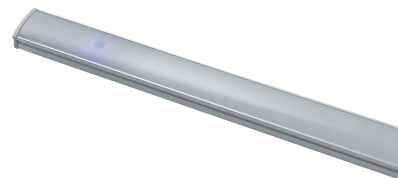

Objednací číslo: LEDBAR-UNIX-30
**FAN Europe Svítidlo UNIX Lišta 12W 400lm
4000K Chrom/Stříbrná IP20**
TECHNICKÉ PARAMETRY

Příkon	12 W
Barva	Chrom
Svítivost	658 lm
Délka	300 mm
Výška	17 mm
Šířka	9 mm
Průměr	0 mm
Napětí	220
Napětí	240V
Frekvence	50 Hz
Frekvence	60Hz Hz
Životnost v hodinách	25000 h
Stupeň krytí	IP20
Hmotnost v KG	0,32 kg
Stmívatelné	NE
Úhel svícení	120 °
Věrnost podání barev (CRI/Ra)	80
Energetická třída	F
Záruka	3roky roky
Senzor	NE
Izolační třída	II

POPIS PRODUKTU

Přineste do svého prostoru útulný a moderní pocit s pomocí hliníkové lišty UNIX od renomované italské značky FAN EUROPE. Toto svítidlo spojuje elegantní design s vysokou funkčností, aby vaše prostory zářily světlem a stylem. Skříňková tyč z hliníku a reflexním polykarbonátovým difuzorem vytváří jemné a příjemné osvětlení, které zlepšuje atmosféru každého prostoru. Jeho moderní chromově stříbrný design dodává vašemu interiéru sofistikovaný vzhled a zároveň působí elegantně a stylově.

Přiveďte do svého domova nebo pracovního prostoru kousek italského šarmu a kvality s tímto svítidlem od značky FAN EUROPE. Budte hrdí na to, že máte svítidlo, které nejenže osvětluje vaše prostory, ale také vytváří atmosféru pohody a elegance.

Velmi funkční a všestranný prvek, doporučovaný jako dekorativní osvětlení do polic, nástěnných skříní ve vaší kuchyni, obývacím pokoji nebo šatních skříních.

Jestliže nevíte, jestli je pro Vás toto svítidlo vhodné, nebo si nevíte rady s výběrem, kontaktujte nás [zde](https://www.48hodin.cz/kontakty/a-2/):