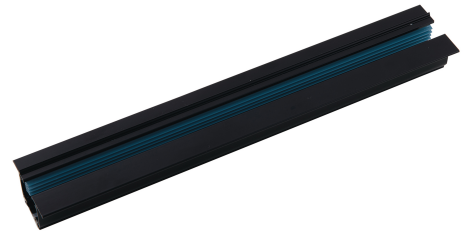

Objednací číslo: LED-TRACK-2M-INC NERO**FAN Europe Svítidlo Třífázová kolejnice 2m
Černá IP20****TECHNICKÉ PARAMETRY**

Barva	Černá
Délka	2000 mm
Výška	33 mm
Šířka	0 mm
Průměr	0 mm
Stupeň krytí	IP20
Hmotnost v KG	2,57 kg
Stmívatelné	NE
Senzor	NE

**POPIS PRODUKTU**

FAN Europe přináší elegantní a flexibilní řešení pro vaše osvětlení s třífázovou kolejnicí o délce 2 metrů v luxusní černé barvě. Tento systém je navržen tak, aby poskytoval absolutní volnost při tvorbě světelných scén ve vašem interiéru. Umožňuje vám jednoduše přizpůsobit osvětlení bez potřeby složitých úprav elektrického systému. Černá hliníková kolejnice se stane nejen praktickým, ale i stylovým prvkem každého prostoru.

Díky délce 2 metrů nabízí dostatek prostoru pro rozmístění svítidel podle vašich potřeb, ať už zařizujete moderní domácnost, obchodní prostory nebo kanceláře. Produkty značky FAN Europe jsou známé svou kvalitou a dlouholetou tradicí v oblasti osvětlení. Tato kolejnice kombinuje vysokou funkčnost a precizní zpracování s moderním italským designem. Je perfektní volbou pro každého, kdo si potrpí na estetiku a praktičnost. Jestliže nevíte, jestli je pro Vás toto svítidlo vhodné, nebo si nevíte rady s výběrem, kontaktujte nás [zde](#):