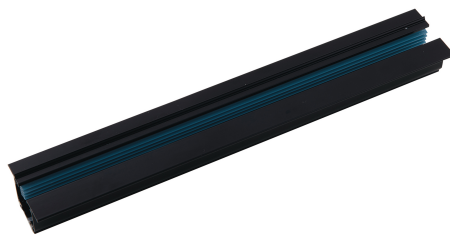

Objednací číslo: LED-TRACK-2M-INC NERO**FAN Europe Svítidlo Třífázová kolejnice 2m
Černá IP20****TECHNICKÉ PARAMETRY**

Barva	Černá
Délka	2000 mm
Výška	33 mm
Šířka	0 mm
Průměr	0 mm
Stupeň krytí	IP20
Hmotnost v KG	2,57 kg
Stmívatelné	NE
Senzor	NE

**POPIS PRODUKTU**

FAN Europe přináší elegantní a flexibilní řešení pro vaše osvětlení s třífázovou kolejnicí o délce 2 metrů v luxusní černé barvě. Tento systém je navržen tak, aby poskytoval absolutní volnost při tvorbě světelných scén ve vašem interiéru. Umožňuje vám jednoduše přizpůsobit osvětlení bez potřeby složitých úprav elektrického systému. Černá hliníková kolejnice se stane nejen praktickým, ale i stylovým prvkem každého prostoru.

Díky délce 2 metrů nabízí dostatek prostoru pro rozmístění svítidel podle vašich potřeb, ať už zařizujete moderní domácnost, obchodní prostory nebo kanceláře. Produkty značky FAN Europe jsou známé svou kvalitou a dlouholetou tradicí v oblasti osvětlení. Tato kolejnice kombinuje vysokou funkčnost a precizní zpracování s moderním italským designem. Je perfektní volbou pro každého, kdo si potrpí na estetiku a praktičnost. Jestliže nevíte, jestli je pro Vás toto svítidlo vhodné, nebo si nevíte rady s výběrem, kontaktujte nás [zde](#):