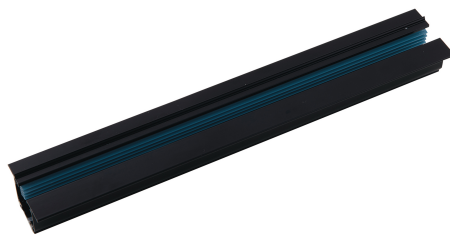

**Objednací číslo: LED-TRACK-2M-INC NERO****FAN Europe Svítidlo Třífázová kolejnice 2m  
Černá IP20****TECHNICKÉ PARAMETRY**

|               |         |
|---------------|---------|
| Barva         | Černá   |
| Délka         | 2000 mm |
| Výška         | 33 mm   |
| Šířka         | 0 mm    |
| Průměr        | 0 mm    |
| Stupeň krytí  | IP20    |
| Hmotnost v KG | 2,57 kg |
| Stmívatelné   | NE      |
| Senzor        | NE      |

**POPIS PRODUKTU**

FAN Europe přináší elegantní a flexibilní řešení pro vaše osvětlení s třífázovou kolejnicí o délce 2 metrů v luxusní černé barvě. Tento systém je navržen tak, aby poskytoval absolutní volnost při tvorbě světelných scén ve vašem interiéru. Umožňuje vám jednoduše přizpůsobit osvětlení bez potřeby složitých úprav elektrického systému. Černá hliníková kolejnice se stane nejen praktickým, ale i stylovým prvkem každého prostoru.

Díky délce 2 metrů nabízí dostatek prostoru pro rozmístění svítidel podle vašich potřeb, ať už zařizujete moderní domácnost, obchodní prostory nebo kanceláře. Produkty značky FAN Europe jsou známé svou kvalitou a dlouholetou tradicí v oblasti osvětlení. Tato kolejnice kombinuje vysokou funkčnost a precizní zpracování s moderním italským designem. Je perfektní volbou pro každého, kdo si potrpí na estetiku a praktičnost. Jestliže nevíte, jestli je pro Vás toto svítidlo vhodné, nebo si nevíte rady s výběrem, kontaktujte nás [zde](#):