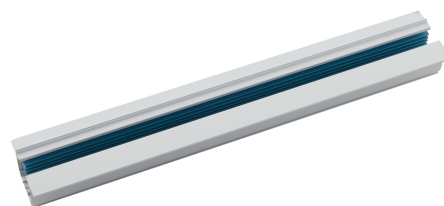

**Objednáací číslo: LED-TRACK-2M-INC****FAN Europe Svítidlo Třífázová kolejnice 2m Bílá IP20****TECHNICKÉ PARAMETRY**

Barva	Bílá
Délka	2000 mm
Výška	33 mm
Šířka	0 mm
Průměr	0 mm
Stupeň krytí	IP20
Hmotnost v KG	2,57 kg
Stmívatelné	NE
Senzor	NE

**POPIS PRODUKTU**

FAN Europe přináší elegantní a flexibilní řešení pro vaše osvětlení s třífázovou zapuštěnou kolejnicí o délce 2 metry v luxusní bílé barvě. Tento systém je navržen tak, aby poskytoval absolutní volnost při tvorbě světelných scén ve vašem interiéru. Umožňuje vám jednoduše přizpůsobit osvětlení bez potřeby složitých úprav elektrického systému. Bílá hliníková kolejnice se stane nejen praktickým, ale i stylovým prvkem každého prostoru.

Díky délce 2 metry nabízí dostatek prostoru pro rozmístění svítidel podle vašich potřeb, ať už zařizujete moderní domácnost, obchodní prostory nebo kanceláře. Produkty značky FAN Europe jsou známé svou kvalitou a dlouholetou tradicí v oblasti osvětlení. Tato kolejnice kombinuje vysokou funkčnost a precizní zpracování s moderním italským designem. Je perfektní volbou pro každého, kdo si potrpí na estetiku a praktičnost.