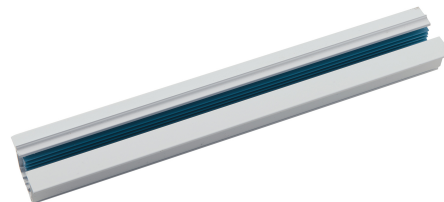

Objednací číslo: LED-TRACK-2M-INC**FAN Europe Svítidlo Třífázová kolejnice 2m Bílá IP20****TECHNICKÉ PARAMETRY**

Barva	Bílá
Délka	2000 mm
Výška	33 mm
Šířka	0 mm
Průměr	0 mm
Stupeň krytí	IP20
Hmotnost v KG	2,57 kg
Stmívatelné	NE
Senzor	NE

**POPIS PRODUKTU**

FAN Europe přináší elegantní a flexibilní řešení pro vaše osvětlení s třífázovou zapuštěnou kolejnicí o délce 2 metry v luxusní bílé barvě. Tento systém je navržen tak, aby poskytoval absolutní volnost při tvorbě světelných scén ve vašem interiéru. Umožňuje vám jednoduše přizpůsobit osvětlení bez potřeby složitých úprav elektrického systému. Bílá hliníková kolejnice se stane nejen praktickým, ale i stylovým prvkem každého prostoru.

Díky délce 2 metry nabízí dostatek prostoru pro rozmístění svítidel podle vašich potřeb, ať už zařizujete moderní domácnost, obchodní prostory nebo kanceláře. Produkty značky FAN Europe jsou známé svou kvalitou a dlouholetou tradicí v oblasti osvětlení. Tato kolejnice kombinuje vysokou funkčnost a precizní zpracování s moderním italským designem. Je perfektní volbou pro každého, kdo si potrpí na estetiku a praktičnost. Jestliže nevíte, jestli je pro Vás toto svítidlo vhodné, nebo si nevíte rady s výběrem, kontaktujte nás [zde](#):