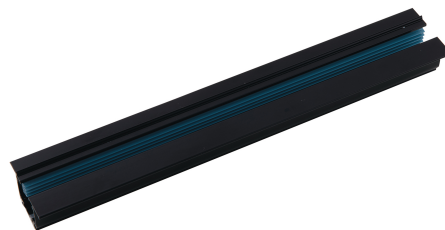

Objednací číslo: LED-TRACK-1M-INC NERO**FAN Europe Svítidlo Třífázová kolejnice 1m
Černá IP20****TECHNICKÉ PARAMETRY**

Barva	Černá
Délka	1000 mm
Výška	35 mm
Šířka	43 mm
Průměr	0 mm
Stupeň krytí	IP20
Hmotnost v KG	1,32 kg
Stmívatelné	NE
Senzor	NE

**POPIS PRODUKTU**

FAN Europe přináší elegantní a flexibilní řešení pro vaše osvětlení s třífázovou zapuštěnou kolejnicí o délce 1 metr v luxusní černé barvě. Tento systém je navržen tak, aby poskytoval absolutní volnost při tvorbě světelných scén ve vašem interiéru. Umožňuje vám jednoduše přizpůsobit osvětlení bez potřeby složitých úprav elektrického systému. Černá hliníková kolejnice se stane nejen praktickým, ale i stylovým prvkem každého prostoru.

Díky délce 1 metru nabízí dostatek prostoru pro rozmístění svítidel podle vašich potřeb, ať už zařizujete moderní domácnost, obchodní prostory nebo kanceláře. Produkty značky FAN Europe jsou známé svou kvalitou a dlouholetou tradicí v oblasti osvětlení. Tato kolejnice kombinuje vysokou funkčnost a precizní zpracování s moderním italským designem. Je perfektní volbou pro každého, kdo si potrpí na estetiku a praktičnost. Jestliže nevíte, jestli je pro Vás toto svítidlo vhodné, nebo si nevíte rady s výběrem, kontaktujte nás [zde](#):