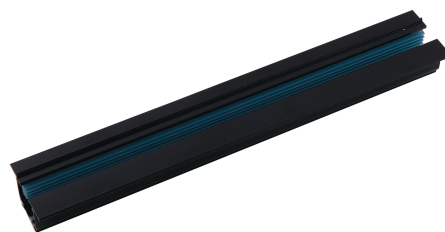

Objednací číslo: LED-TRACK-1M-INC NERO**FAN Europe Svítidlo Třífázová kolejnice 1m
Černá IP20****TECHNICKÉ PARAMETRY**

Barva	Černá
Délka	1000 mm
Výška	35 mm
Šířka	43 mm
Průměr	0 mm
Stupeň krytí	IP20
Hmotnost v KG	1,32 kg
Stmívatelné	NE
Senzor	NE

**POPIS PRODUKTU**

FAN Europe přináší elegantní a flexibilní řešení pro vaše osvětlení s třífázovou zapuštěnou kolejnicí o délce 1 metr v luxusní černé barvě. Tento systém je navržen tak, aby poskytoval absolutní volnost při tvorbě světelných scén ve vašem interiéru. Umožňuje vám jednoduše přizpůsobit osvětlení bez potřeby složitých úprav elektrického systému. Černá hliníková kolejnice se stane nejen praktickým, ale i stylovým prvkem každého prostoru.

Díky délce 1 metru nabízí dostatek prostoru pro rozmístění svítidel podle vašich potřeb, ať už zařizujete moderní domácnost, obchodní prostory nebo kanceláře. Produkty značky FAN Europe jsou známé svou kvalitou a dlouholetou tradicí v oblasti osvětlení. Tato kolejnice kombinuje vysokou funkčnost a precizní zpracování s moderním italským designem. Je perfektní volbou pro každého, kdo si potrpí na estetiku a praktičnost. Jestliže nevíte, jestli je pro Vás toto svítidlo vhodné, nebo si nevíte rady s výběrem, kontaktujte nás [zde](#):