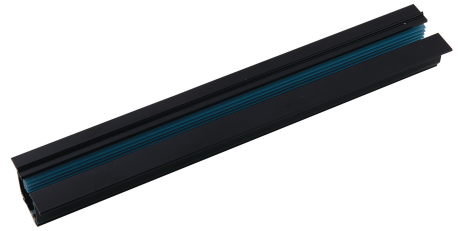

Objednací číslo: LED-TRACK-1M-INC NERO**FAN Europe Svítidlo Třífázová kolejnice 1m
Černá IP20****TECHNICKÉ PARAMETRY**

Barva	Černá
Délka	1000 mm
Výška	35 mm
Šířka	43 mm
Průměr	0 mm
Stupeň krytí	IP20
Hmotnost v KG	1,32 kg
Stmívatelné	NE
Senzor	NE

**POPIS PRODUKTU**

FAN Europe přináší elegantní a flexibilní řešení pro vaše osvětlení s třífázovou zapuštěnou kolejnicí o délce 1 metr v luxusní černé barvě. Tento systém je navržen tak, aby poskytoval absolutní volnost při tvorbě světelných scén ve vašem interiéru. Umožňuje vám jednoduše přizpůsobit osvětlení bez potřeby složitých úprav elektrického systému. Černá hliníková kolejnice se stane nejen praktickým, ale i stylovým prvkem každého prostoru.

Díky délce 1 metru nabízí dostatek prostoru pro rozmístění svítidel podle vašich potřeb, ať už zařizujete moderní domácnost, obchodní prostory nebo kanceláře. Produkty značky FAN Europe jsou známé svou kvalitou a dlouholetou tradicí v oblasti osvětlení. Tato kolejnice kombinuje vysokou funkčnost a precizní zpracování s moderním italským designem. Je perfektní volbou pro každého, kdo si potrpí na estetiku a praktičnost. Jestliže nevíte, jestli je pro Vás toto svítidlo vhodné, nebo si nevíte rady s výběrem, kontaktujte nás [zde](#):