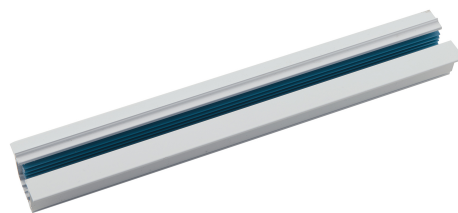

**Objednací číslo: LED-TRACK-1M-INC****FAN Europe Svítidlo Třífázová kolejnice 1m Bílá IP20****TECHNICKÉ PARAMETRY**

Barva	Bílá
Délka	1000 mm
Výška	35 mm
Šířka	43 mm
Průměr	0 mm
Stupeň krytí	IP20
Hmotnost v KG	1,32 kg
Stmívatelné	NE
Senzor	NE

**POPIS PRODUKTU**

FAN Europe přináší elegantní a flexibilní řešení pro vaše osvětlení s třífázovou zapuštěnou kolejnicí o délce 1 metru v luxusní bílé barvě. Tento systém je navržen tak, aby poskytoval absolutní volnost při tvorbě světelných scén ve vašem interiéru. Umožňuje vám jednoduše přizpůsobit osvětlení bez potřeby složitých úprav elektrického systému. Bílá hliníková kolejnice se stane nejen praktickým, ale i stylovým prvkem každého prostoru.

Díky délce 1 metru nabízí dostatek prostoru pro rozmístění svítidel podle vašich potřeb, ať už zařizujete moderní domácnost, obchodní prostory nebo kanceláře. Produkty značky FAN Europe jsou známé svou kvalitou a dlouholetou tradicí v oblasti osvětlení. Tato kolejnice kombinuje vysokou funkčnost a precizní zpracování s moderním italským designem. Je perfektní volbou pro každého, kdo si potrpí na estetiku a praktičnost.