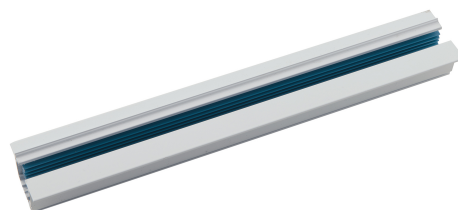

**Objednací číslo: LED-TRACK-1M-INC****FAN Europe Svítidlo Třífázová kolejnice 1m Bílá IP20****TECHNICKÉ PARAMETRY**

Barva	Bílá
Délka	1000 mm
Výška	35 mm
Šířka	43 mm
Průměr	0 mm
Stupeň krytí	IP20
Hmotnost v KG	1,32 kg
Stmívatelné	NE
Senzor	NE

**POPIS PRODUKTU**

FAN Europe přináší elegantní a flexibilní řešení pro vaše osvětlení s třífázovou zapuštěnou kolejnicí o délce 1 metru v luxusní bílé barvě. Tento systém je navržen tak, aby poskytoval absolutní volnost při tvorbě světelných scén ve vašem interiéru. Umožňuje vám jednoduše přizpůsobit osvětlení bez potřeby složitých úprav elektrického systému. Bílá hliníková kolejnice se stane nejen praktickým, ale i stylovým prvkem každého prostoru.

Díky délce 1 metru nabízí dostatek prostoru pro rozmístění svítidel podle vašich potřeb, ať už zařizujete moderní domácnost, obchodní prostory nebo kanceláře. Produkty značky FAN Europe jsou známé svou kvalitou a dlouholetou tradicí v oblasti osvětlení. Tato kolejnice kombinuje vysokou funkčnost a precizní zpracování s moderním italským designem. Je perfektní volbou pro každého, kdo si potrpí na estetiku a praktičnost.