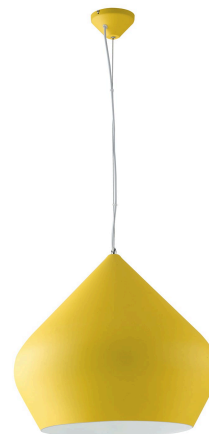

Objednáací číslo: I-THOLOS-S52 GIA

**FAN Europe Svítidlo THOLOS Závěsné 1xE27
žlutá**
TECHNICKÉ PARAMETRY

Barva	Jiná
Délka	520 mm
Výška	490 mm
Šířka	520 mm
Průměr	0 mm
Závit	E27
Stupeň krytí	IP20
Hmotnost v KG	5,9 kg
Stmívatelné	NE
Senzor	NE
Izolační třída	I

POPIS PRODUKTU

Závěsné svítidlo **FAN Europe THOLOS** ve výrazném žlutém provedení vnese do vašeho interiéru svěžest, optimismus a moderní styl. Jeho charakteristický zaoblený tvar působí elegantně a zároveň hravě, díky čemuž se stává nepřehlédnutelným prvkem prostoru. Ideální volba pro ty, kteří chtějí interiér oživit a dodat mu osobitý charakter.

Proč si vybrat právě toto svítidlo:

- **Výrazná žlutá barva** – oživí každý prostor
- **Designový tvar** – moderní a originální vzhled
- **Příjemné světlo** – ideální pro každodenní použití
- **Dekorativní prvek** – upoutá pozornost na první pohled

Technické specifikace v kostce:

- **Značka:** FAN Europe – moderní evropský design
- **Barva:** Žlutá – výrazný a energický odstín
- **Materiál:** Kov – odolné a kvalitní provedení
- **Patice:** E27 – flexibilní volba žárovky
- **Typ svítidla:** Závěsné – ideální jako centrální osvětlení