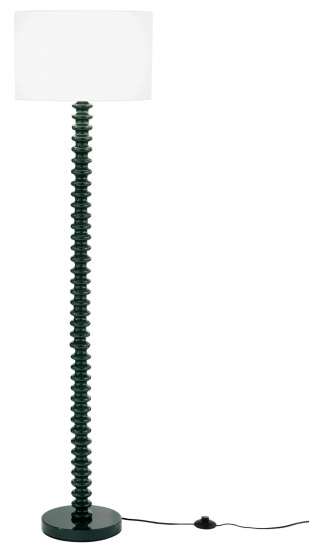

Objednací číslo: I-SULTAN-PT-VER

**FAN Europe Svítidlo SULTAN Stojací lampa
zelená E27**

TECHNICKÉ PARAMETRY

Barva	Jiná
Délka	0 mm
Výška	1580 mm
Šířka	0 mm
Průměr	0 mm
Závit	E27
Hmotnost v KG	5 kg
Stmívatelné	NE

POPIS PRODUKTU

Stojací lampa **SULTAN** od značky **FAN Europe** představuje dokonalé spojení moderního designu a elegantní barevnosti. Výrazná spirálová konstrukce podstavce dodává lampě originální vzhled, zatímco tmavě zelené provedení působí sofistikovaně, harmonicky a přináší do interiéru jemný přírodní akcent.

Bílé textilní stínidlo vytváří příjemně rozptýlené světlo, které pomáhá navodit útulnou atmosféru ideální pro večerní odpočinek, čtení nebo relaxaci. Díky svému designu se lampa stane nejen praktickým osvětlením, ale také výrazným dekorativním prvkem moderního interiéru.

Patice **E27** zároveň nabízí možnost zvolit si světelný zdroj přesně podle požadované intenzity nebo teploty světla.

Proč si vybrat právě tuto lampu

- **Originální spirálová konstrukce** – moderní designový prvek interiéru.
- **Elegantní zelené provedení** – stylový a nadčasový barevný akcent.
- **Textilní stínidlo** – měkké a příjemně rozptýlené světlo.
- **Patice E27** – možnost použití různých LED žárovek.
- **Dekorativní i praktické osvětlení** – ideální kombinace stylu a funkčnosti.