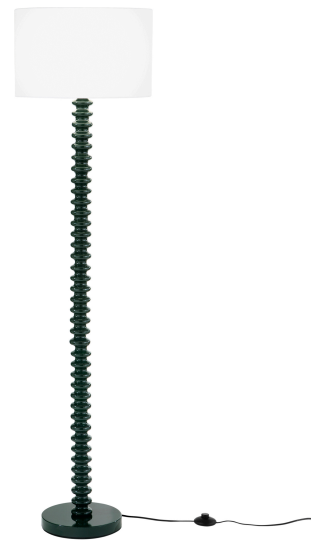

Objednací číslo: I-SULTAN-PT-VER

**FAN Europe Svítidlo SULTAN Stojací lampa
zelená E27**

TECHNICKÉ PARAMETRY

Barva	Jiná
Délka	0 mm
Výška	1580 mm
Šířka	0 mm
Průměr	0 mm
Závit	E27
Hmotnost v KG	5 kg
Stmívatelné	NE

POPIS PRODUKTU

Stojací lampa **SULTAN** od značky **FAN Europe** představuje dokonalé spojení moderního designu a elegantní barevnosti. Výrazná spirálová konstrukce podstavce dodává lampě originální vzhled, zatímco tmavě zelené provedení působí sofistikovaně, harmonicky a přináší do interiéru jemný přírodní akcent.

Bílé textilní stínidlo vytváří příjemně rozptýlené světlo, které pomáhá navodit útulnou atmosféru ideální pro večerní odpočinek, čtení nebo relaxaci. Díky svému designu se lampa stane nejen praktickým osvětlením, ale také výrazným dekorativním prvkem moderního interiéru.

Patice **E27** zároveň nabízí možnost zvolit si světelný zdroj přesně podle požadované intenzity nebo teploty světla.

Proč si vybrat právě tuto lampu

- **Originální spirálová konstrukce** – moderní designový prvek interiéru.
- **Elegantní zelené provedení** – stylový a nadčasový barevný akcent.
- **Textilní stínidlo** – měkké a příjemně rozptýlené světlo.
- **Patice E27** – možnost použití různých LED žárovek.
- **Dekorativní i praktické osvětlení** – ideální kombinace stylu a funkčnosti.