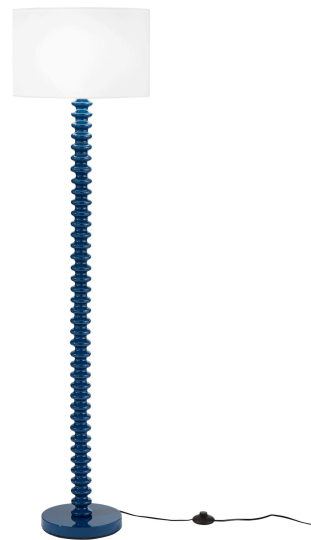

Objednací číslo: I-SULTAN-PT-BLU

FAN Europe Svítidlo SULTAN Stojací lampa modrá E27

TECHNICKÉ PARAMETRY

Barva	Jiná
Délka	0 mm
Výška	1580 mm
Šířka	0 mm
Průměr	0 mm
Závit	E27
Hmotnost v KG	5 kg
Stmívatelné	NE

POPIS PRODUKTU

Stojací lampa **SULTAN** od značky **FAN Europe** zaujme originálním designem a elegantní kombinací modré konstrukce s bílým textilním stínidlem. Charakteristická spirálová podstava dodává lampě jedinečný vzhled, který se stane stylovým prvkem každého moderního interiéru.

Sytě modrá barva přináší do prostoru svěžest a osobitost, zatímco bílé stínidlo zajišťuje příjemně rozptýlené světlo ideální pro večerní relaxaci nebo vytvoření útulné atmosféry. Díky svému elegantnímu vzhledu je lampa vhodná nejen jako praktické osvětlení, ale také jako dekorativní doplněk obývacího pokoje, ložnice nebo designového čtecího koutku.

Patice **E27** navíc nabízí možnost vybrat si světelný zdroj přesně podle vašich potřeb.

Proč si vybrat právě tuto lampu

- **Originální spirálová konstrukce** - výrazný designový prvek interiéru.
- **Elegantní modré provedení** - stylový barevný akcent do moderních prostor.
- **Textilní stínidlo** - příjemné a měkké rozptýlení světla.
- **Patice E27** - možnost použití různých typů LED žárovek.
- **Designové doplňkové osvětlení** - propojuje praktičnost s elegancí.