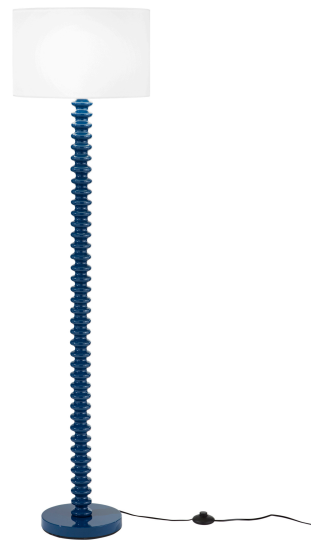

Objednací číslo: I-SULTAN-PT-BLU

## FAN Europe Svítidlo SULTAN Stojací lampa modrá E27

## POPIS PRODUKTU

Stojací lampa **SULTAN** od značky **FAN Europe** zaujme originálním designem a elegantní kombinací modré konstrukce s bílým textilním stínidlem. Charakteristická spirálová podstava dodává lampě jedinečný vzhled, který se stane stylovým prvkem každého moderního interiéru.

Sytě modrá barva přináší do prostoru svěžest a osobitost, zatímco bílé stínidlo zajišťuje příjemně rozptýlené světlo ideální pro večerní relaxaci nebo vytvoření útulné atmosféry. Díky svému elegantnímu vzhledu je lampa vhodná nejen jako praktické osvětlení, ale také jako dekorativní doplněk obývacího pokoje, ložnice nebo designového čtecího koutku.