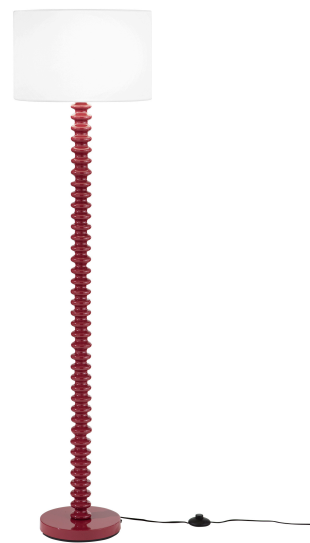

Objednací číslo: I-SULTAN-PT-ROS

**FAN Europe Svítidlo SULTAN Stojací lampa
červená E27**

TECHNICKÉ PARAMETRY

Barva	Jiná
Délka	0 mm
Výška	1580 mm
Šířka	0 mm
Průměr	0 mm
Závit	E27
Hmotnost v KG	5 kg
Stmívatelné	NE

POPIS PRODUKTU

Stojací lampa **SULTAN** od značky **FAN Europe** přináší spojení moderní elegance a odvážného barevného designu. Dominantní červená konstrukce v kombinaci s originálním spirálovým tvarem vytváří výrazný dekorativní prvek, který okamžitě upoutá pozornost a dodá interiéru energii i osobitost.

Bílé textilní stínidlo zjemňuje celkový vzhled lampy a zároveň poskytuje příjemně rozptýlené světlo vhodné pro relaxaci, čtení nebo vytvoření útulné atmosféry. Lampa skvěle vynikne v moderních, minimalistických i kreativně zařízených interiérech, kde se stane nejen zdrojem světla, ale také stylovým doplňkem prostoru. Díky patice **E27** si můžete snadno zvolit světelný zdroj přesně podle požadované intenzity nebo barvy světla.

Proč si vybrat právě tuto lampu

- **Originální spirálová konstrukce** – jedinečný moderní design.
- **Výrazná červená barva** – stylový akcent oživující interiér.
- **Textilní stínidlo** – měkké a příjemně rozptýlené světlo.
- **Patice E27** – možnost použití různých typů LED žárovek.
- **Dekorativní i praktické osvětlení** – ideální spojení stylu a funkčnosti.