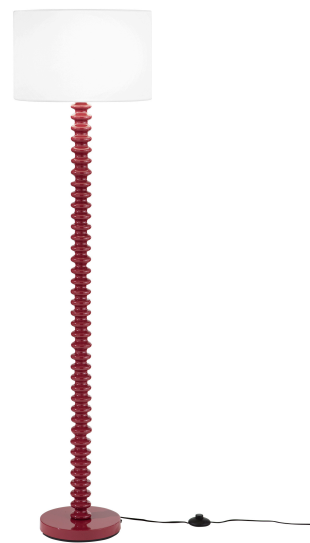

Objednací číslo: I-SULTAN-PT-ROS

**FAN Europe Svítidlo SULTAN Stojací lampa  
červená E27**

## POPIS PRODUKTU

Stojací lampa **SULTAN** od značky **FAN Europe** přináší spojení moderní elegance a odvážného barevného designu. Dominantní červená konstrukce v kombinaci s originálním spirálovým tvarem vytváří výrazný dekorativní prvek, který okamžitě upoutá pozornost a dodá interiéru energii i osobitost.

Bílé textilní stínidlo zjemňuje celkový vzhled lampy a zároveň poskytuje příjemně rozptýlené světlo vhodné pro relaxaci, čtení nebo vytvoření útulné atmosféry. Lampa skvěle vynikne v moderních, minimalistických i kreativně zařízených interiérech, kde se stane nejen zdrojem světla, ale také stylovým doplňkem prostoru. Díky patice **E27** si můžete snadno zvolit světelný zdroj přesně podle požadované intenzity nebo barvy světla.

## Proč si vybrat právě tuto lampu

- **Originální spirálová konstrukce** – jedinečný moderní design.
- **Výrazná červená barva** – stylový akcent oživující interiér.
- **Textilní stínidlo** – měkké a příjemně rozptýlené světlo.
- **Patice E27** – možnost použití různých typů LED žárovek.
- **Dekorativní i praktické osvětlení** – ideální spojení stylu a funkčnosti.