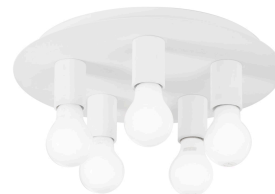

Objednací číslo: I-STRIKE-PL5-BCO

FAN Europe Svítidlo STRIKE Stropní 5xE27 Bílé IP20

TECHNICKÉ PARAMETRY

Barva	Bílá
Délka	190 mm
Výška	63 mm
Šířka	37,5 mm
Průměr	350 mm
Závit	E27
Stupeň krytí	IP20
Hmotnost v KG	1,54 kg
Stmívatelné	NE
Senzor	NE
Izolační třída	I

POPIS PRODUKTU

Jednoduchost, která funguje. **Stropní svítidlo STRIKE od značky FAN Europe** sází na čistý tvar, univerzální bílou barvu a otevřenou konstrukci s pěti světelnými zdroji. Díky tomu poskytuje rovnoměrné osvětlení a zároveň dává prostor vaší volbě žárovek, které určují výslednou atmosféru interiéru.

Proč si vybrat právě toto svítidlo

- **Univerzální bílé provedení** – snadno se kombinuje s jakýmkoliv stylem
- **5x patice E27** – vysoký světelný výkon bez složité instalace
- **Otevřený design** – maximální využití světla bez stínění
- **Stropní montáž** – ideální řešení pro běžné obytné místnosti

Technické specifikace v kostce

- **Značka:** FAN Europe – funkční design za rozumnou cenu
- **Typ:** stropní svítidlo – centrální osvětlení místnosti
- **Počet zdrojů:** 5x E27 – volnost ve výběru LED žárovek
- **Barva:** bílá – nadčasová a univerzální
- **Krytí:** IP20 – vhodné do suchých vnitřních prostor
- **Rozměr:** průměr 350 mm – ideální poměr velikosti a výkonu